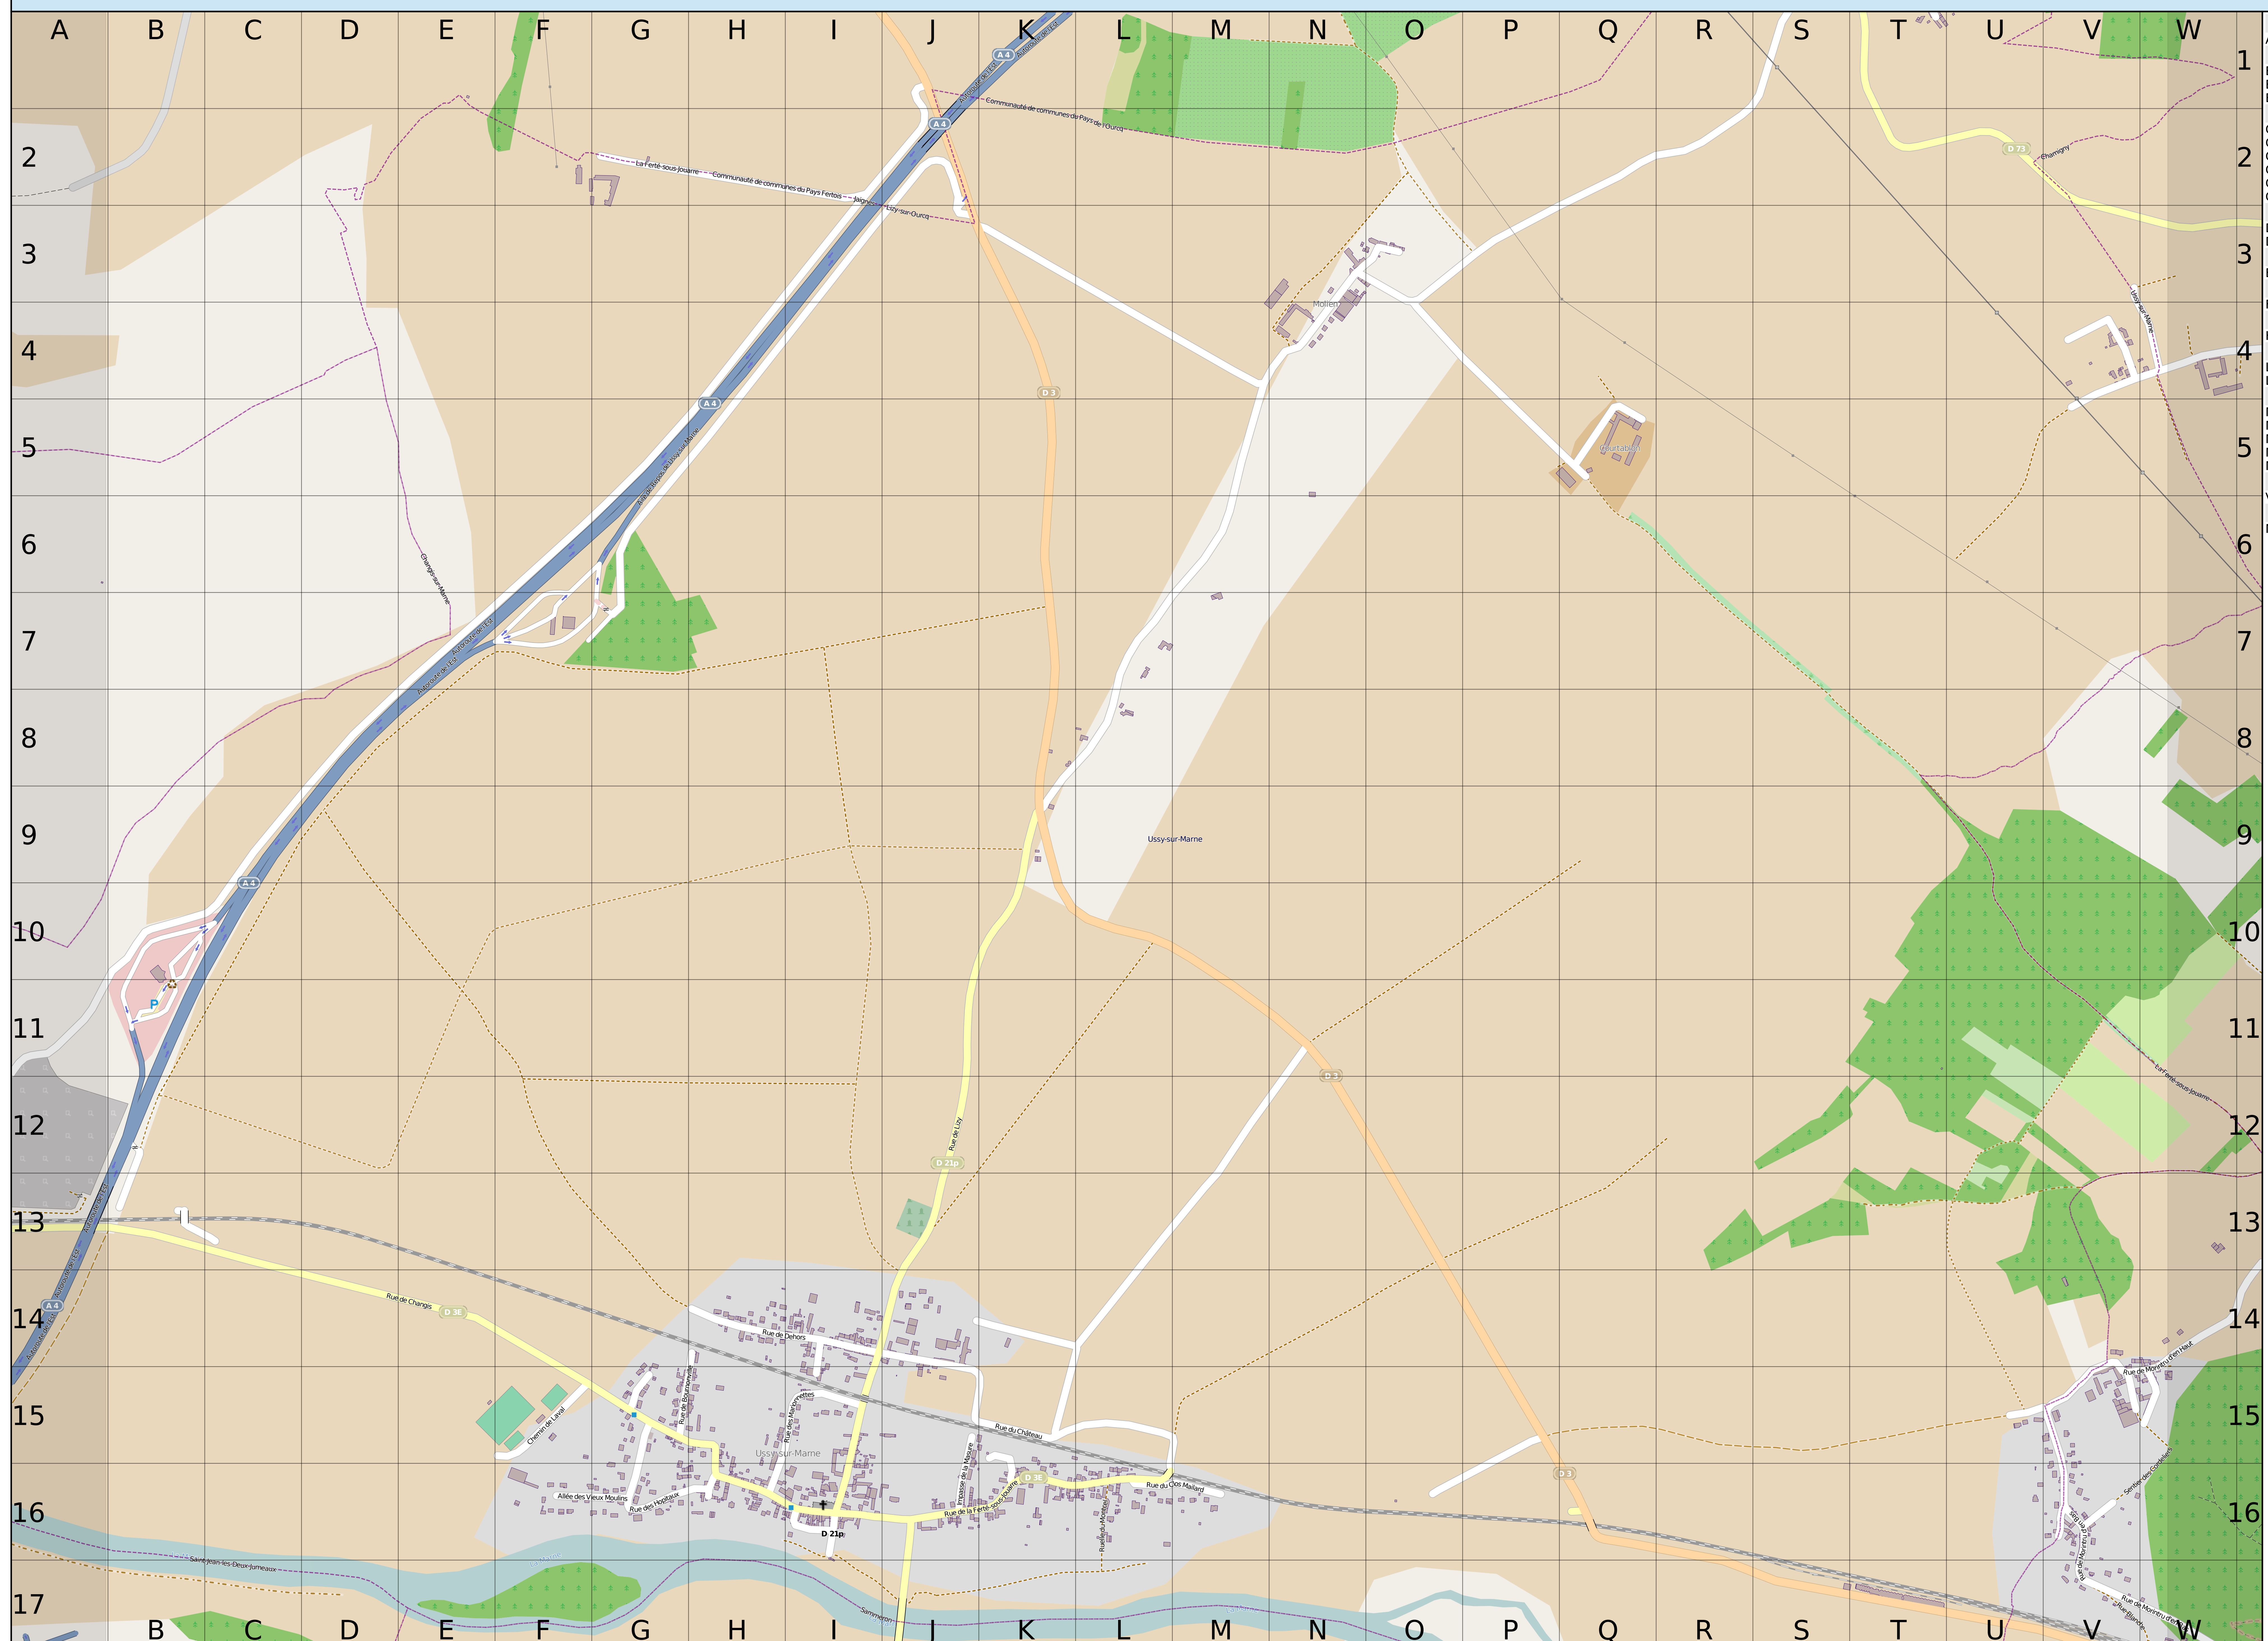

Ussy-sur-Marne, Seine-et-Marne 77, France

A	Aire de Repos de Ussy sur Marne	F7-H4
B	Bac (Rue du)	I16
	Blanche (Rue)	V17-W17
	Bournoville (Rue de)	G15-H14
C	Changis (Rue de)	A13-I16
	Château (Rue du)	I14-L16
	Clos à Relac (Rue du)	I14-I15
	Clos Mailard (Rue du)	L16-M16
	Cordeliers (Ruelle des)	W15
	Cordeliers (Sentier des)	V15-V16
D	Dehors (Rue de)	H14-I14
	Demoiselles (Sentier des)	W14
E	Est (Autoroute de l')	A13-K1
F	Ferté-sous-Jouarre (Rue de la)	I16-Q16
H	Hopitiaux (Rue des)	G15-H16
L	Laval (Chemin de)	F15
	Lizy (Rue de)	I16-K9
M	Marionnettes (Rue des)	H16-I15
	Masure (Impasse de la)	J15-J16
	Montcel (Ruelle du)	L16-L17
	Morintru d'en Bas (Rue de)	V16-W17
	Morintru d'en Haut (Rue de)	V15-W14
V	Vieux Moulins (Allée des)	F16-G16
Villages		
	Molien	N4