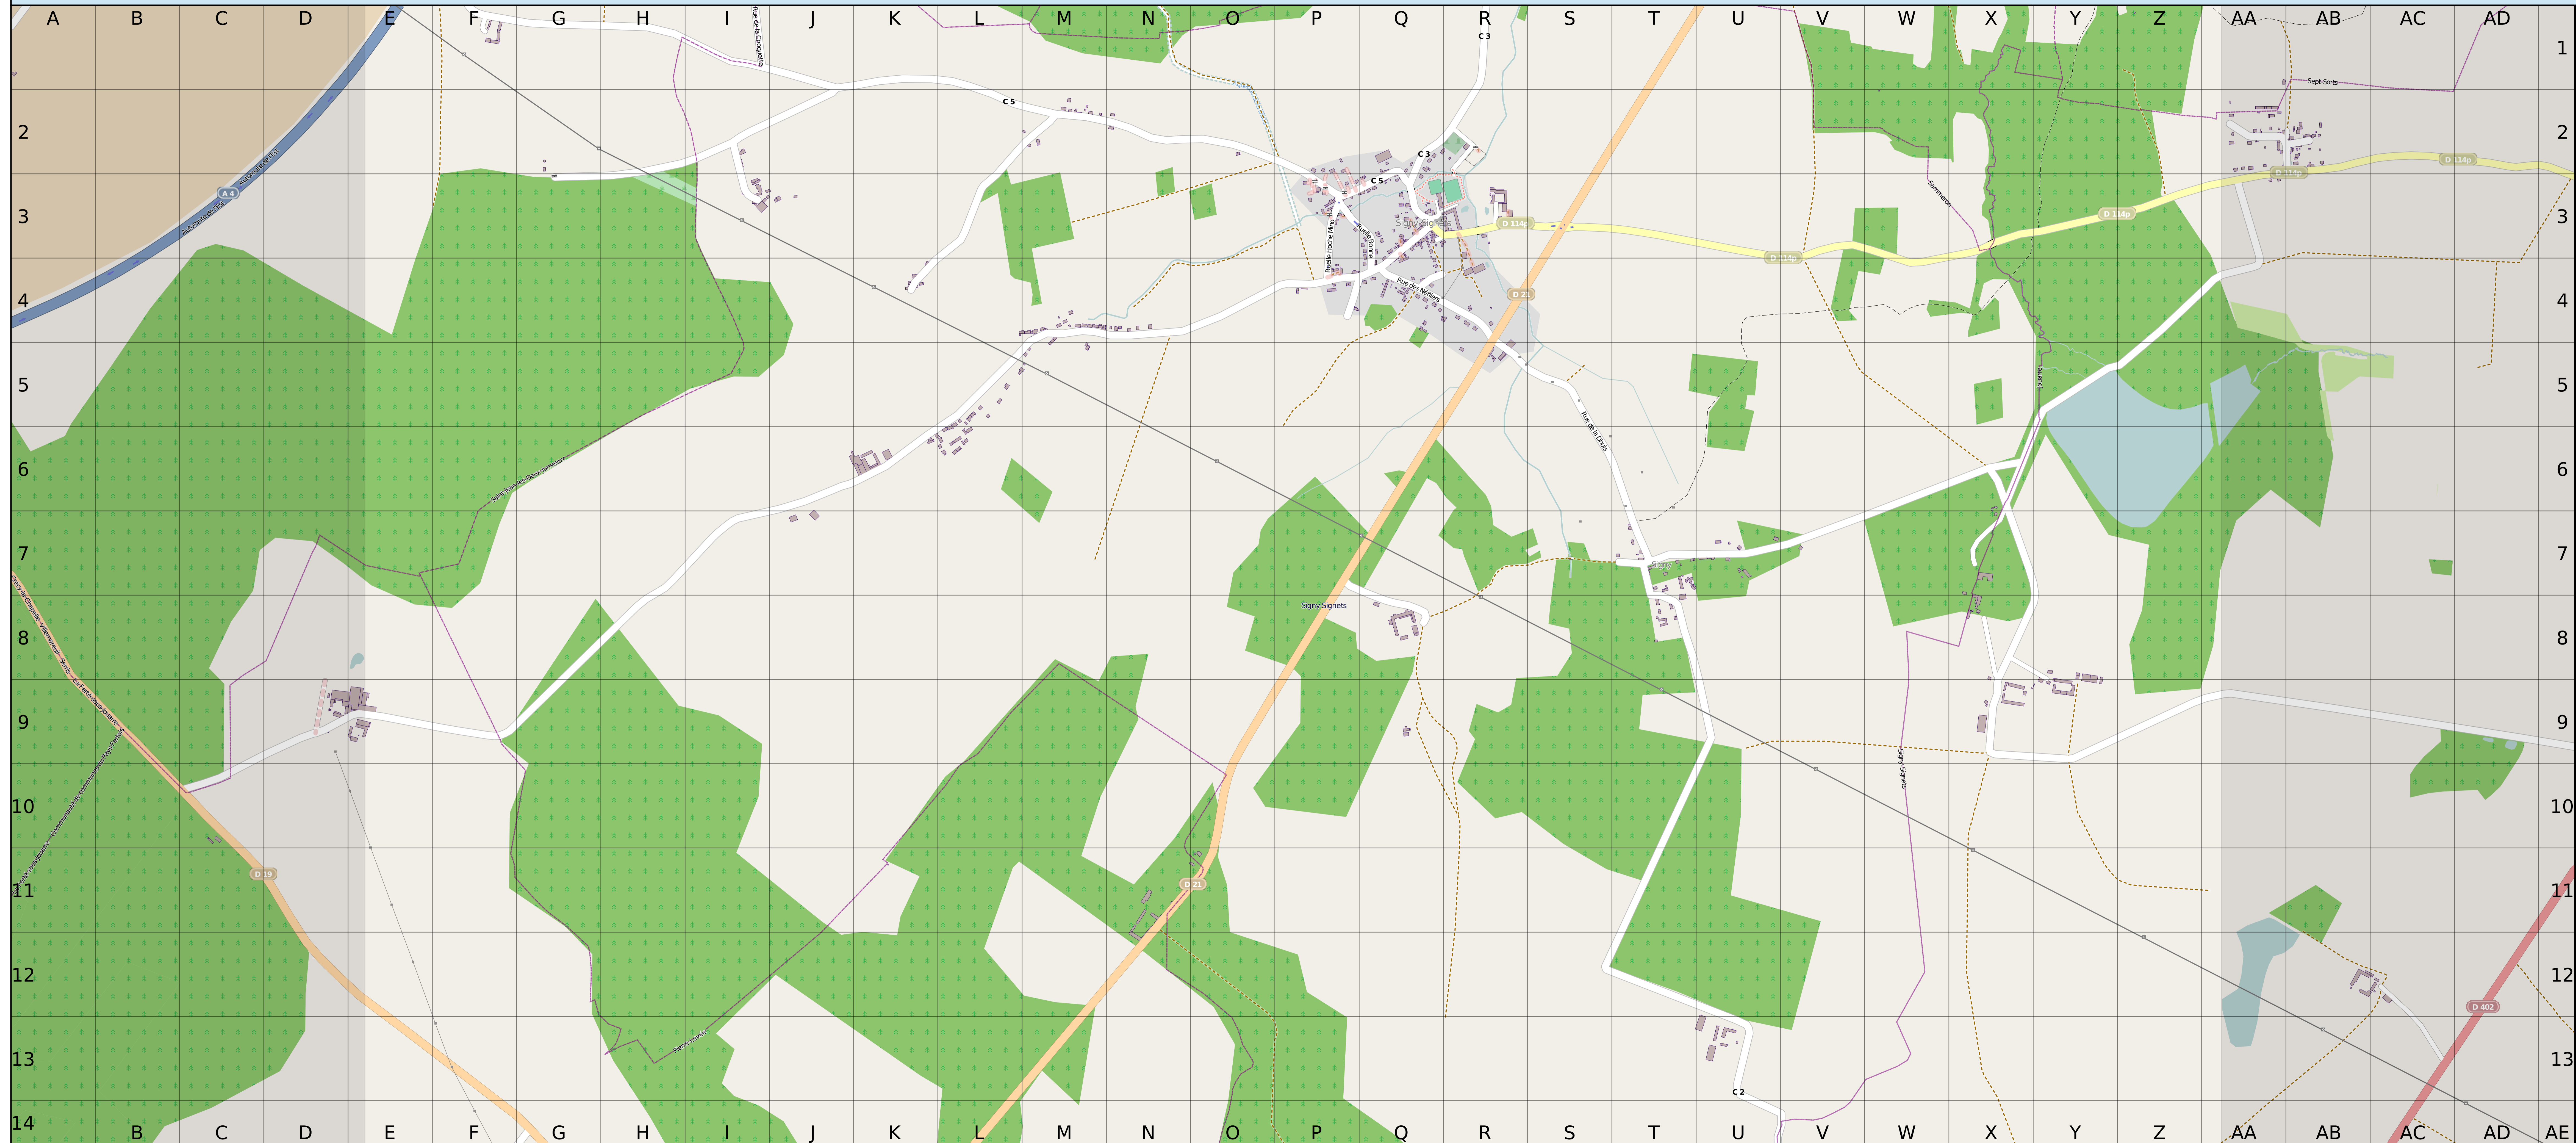

Signy-Signets, Seine-et-Marne 77, France

B	Bonne (Ruelle)	P3-Q4
C	Choquette (Rue de la)	I1
	Cinq Frères (Rue des)	P3-Q3
D	Dhuis (Rue de la)	R4-T7
E	Église (Place de l')	Q3
	Est (Autoroute de l')	E1
F	Fontaine Voisin (Place de la)	P3
G	Georges Milville (Rue)	Q3-S3
H	Hoche Mino (Ruelle)	P3-P4
L	Loches (Ruelle des)	Q4
N	Néfliers (Rue des)	Q4-R4
	Notre-Dame (Rue)	Q3-Q4
O	Omer Galissant (Rue)	Q3-R2
P	Papillon (Ruelle)	P4-Q4
Villages		
	Signy	T7