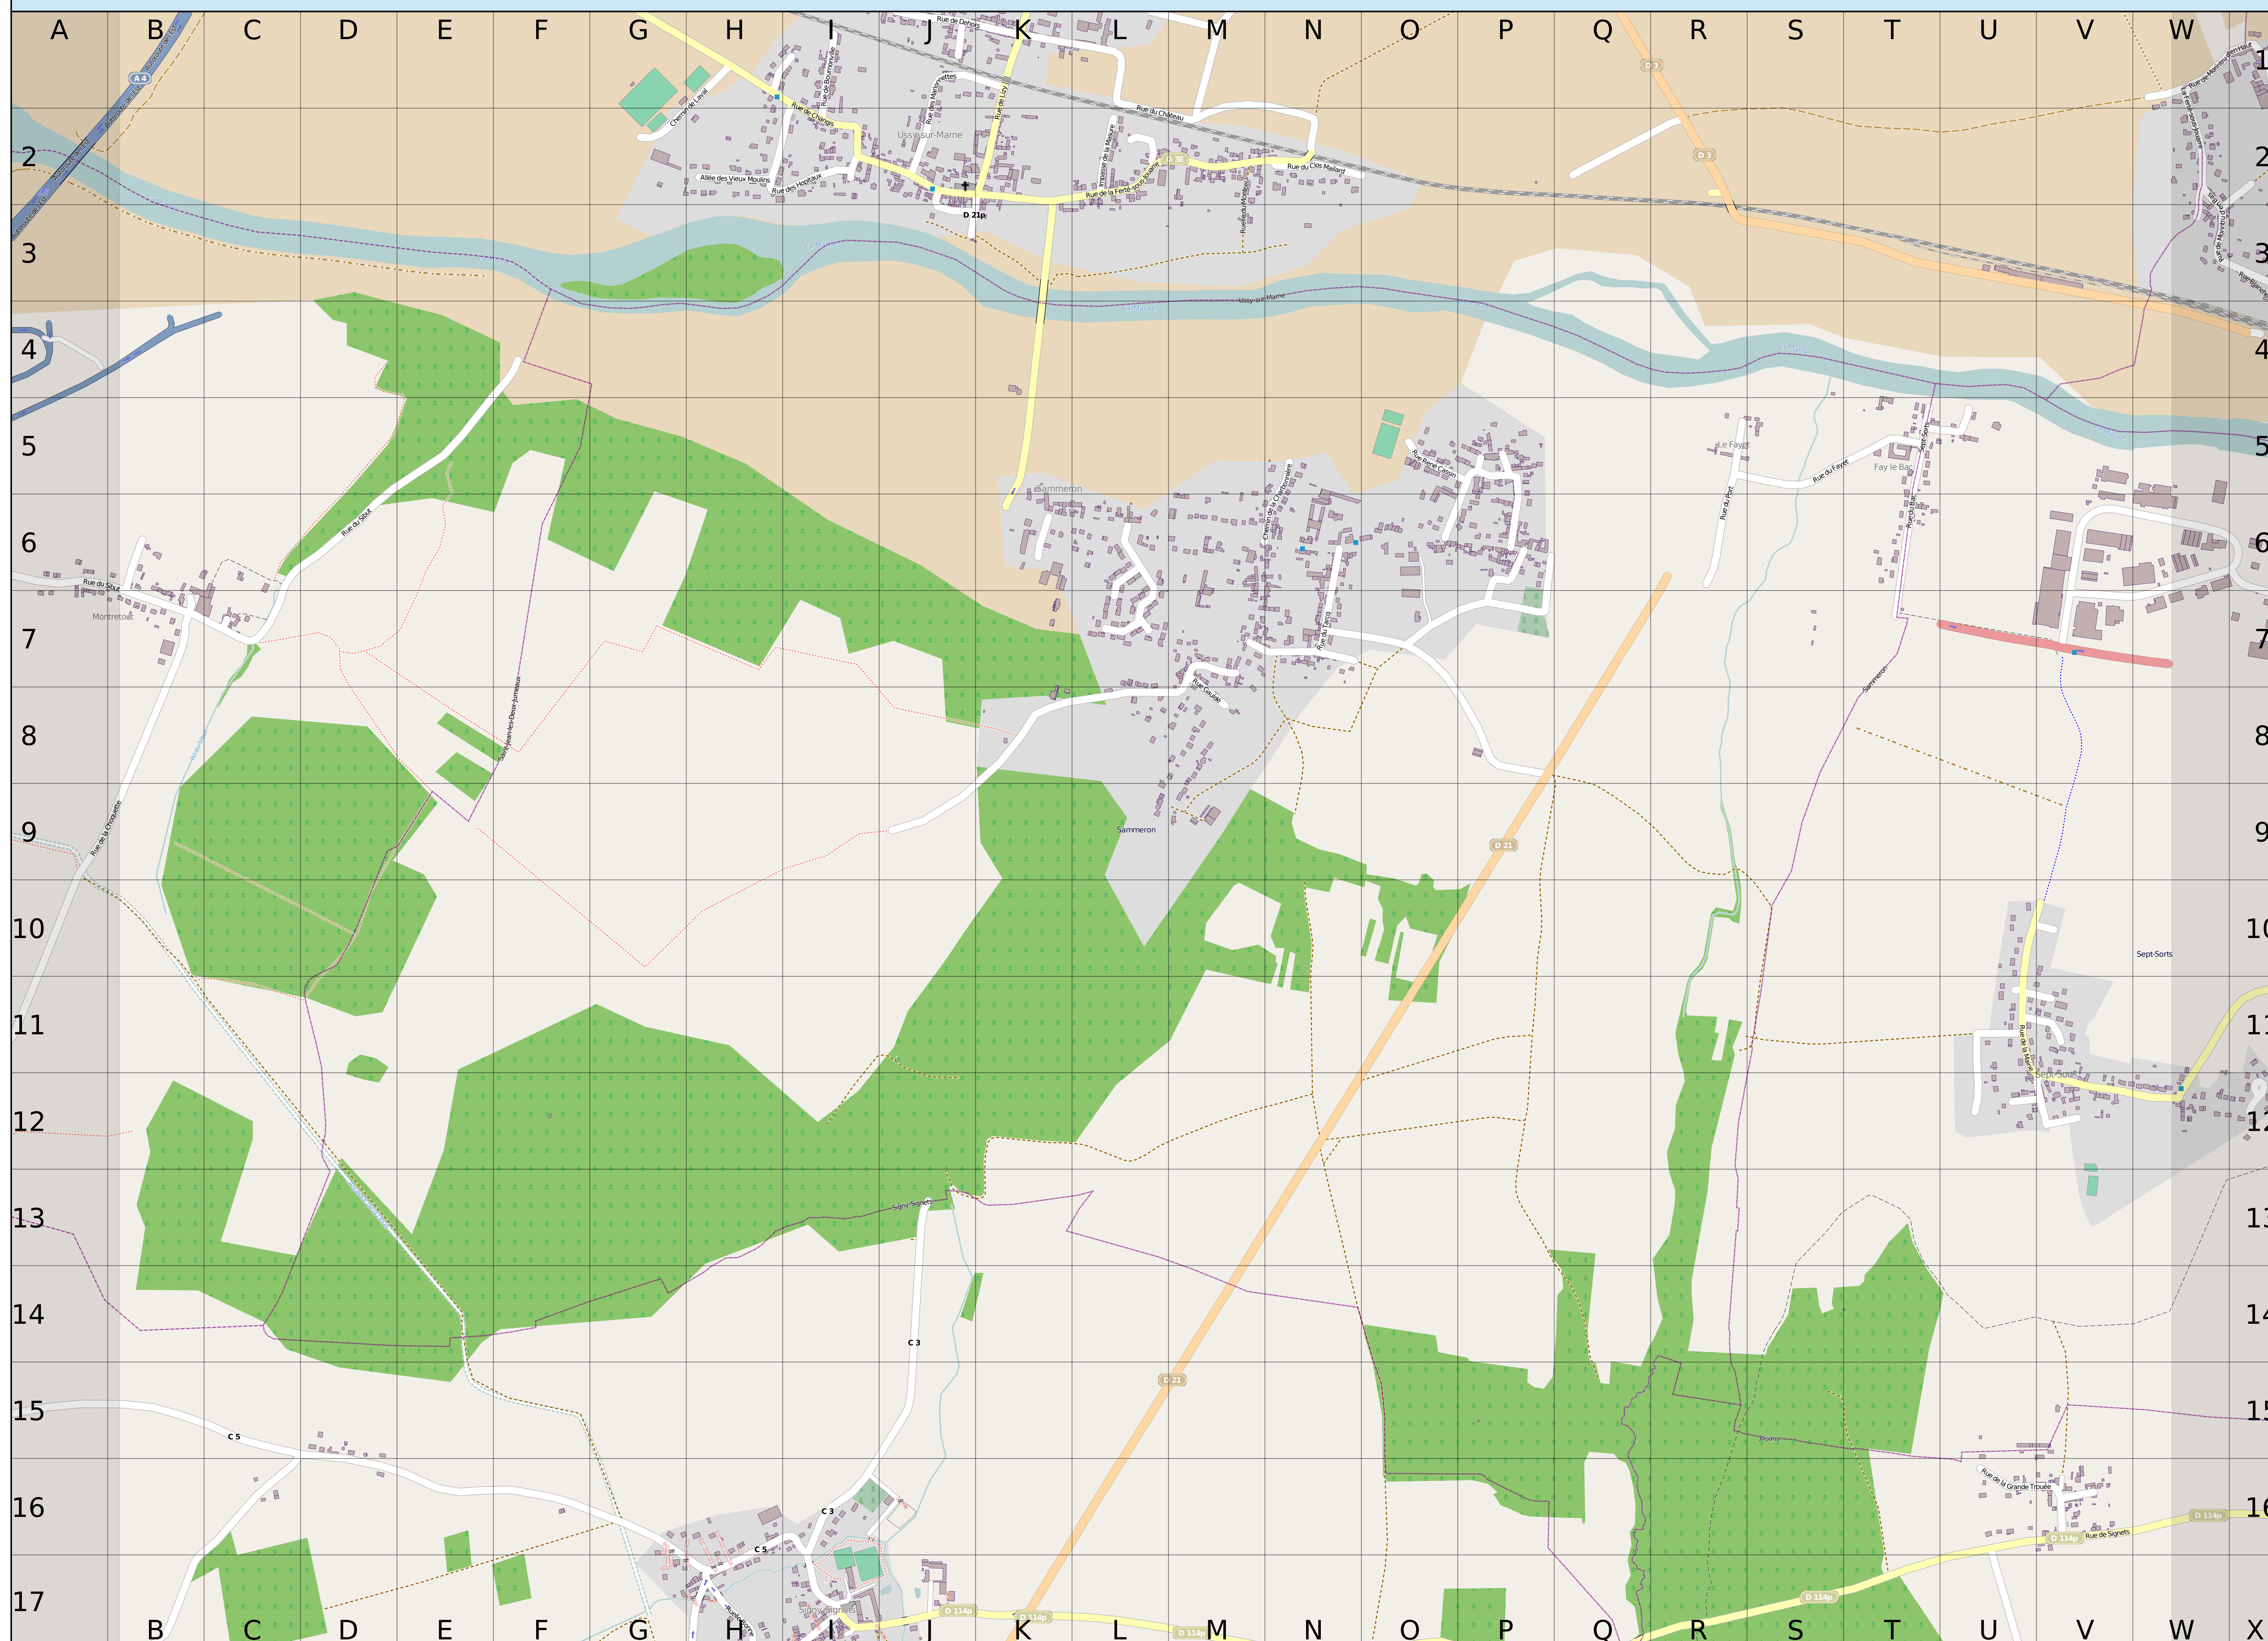

Sammeron, Seine-et-Marne 77, France

B	Bac (Rue du)	J2-T7
	Berger (Sente du)	N7
	Bonne (Ruelle)	H17
	Bournonville (Rue de)	I1-12
C	Changis (Rue de)	G1-K2
	Charbonnière (Chemin de la) ..	M6-N5
	Château (Rue du)	K1-N2
	Choquette (Rue de la)	B7-B9
	Cinq Frères (Rue des)	H17-116
	Clos à Relac (Rue du)	J1
	Clos Mailard (Rue du)	N2-O2
D	Dehors (Rue de)	J1-K1
E	Église (Place de l')	I17
	Est (Autoroute de l')	B1-B2
F	Fayet (Rue du)	R5-T5
	Ferté-sous-Jouarre (Rue de la) ..	K2-R2
	Fontaine Voisin (Place de la) ..	H17
	Fossés (Rue des)	V16
G	Gauldé (Rue)	M7-M8
	Georges Milville (Rue)	I17-K17
	Grande Trouée (Rue de la) ..	U16-V16
H	Hoche Mino (Ruelle)	H17
	Hopitaux (Rue des)	I1-12
L	Laval (Chemin de)	G2-H1
	Lizy (Rue de)	K1-K2
M	Mairie (Rue de la)	V10-W12
	Marionnettes (Rue des)	J2-K1
	Masure (Impasse de la)	L2
	Montcel (Ruelle du)	M2-M3
N	Notre-Dame (Rue)	I17
O	Omer Galissant (Rue)	I16-117
P	Passeur (Rue du)	T5-U5
	Petits Clos (Rue des)	U11-V11
	Port (Rue du)	R5-R6
R	René Cassin (Rue)	O5-P5
S	Sibut (Rue du)	B6-F4
	Signets (Rue de)	U16-W16
T	Tarcq (Rue du)	M7-N6
V	Vieux Moulins (Allée des)	H2
	Villages	
	Fay le Bac	T5
	Le Fayet	R5