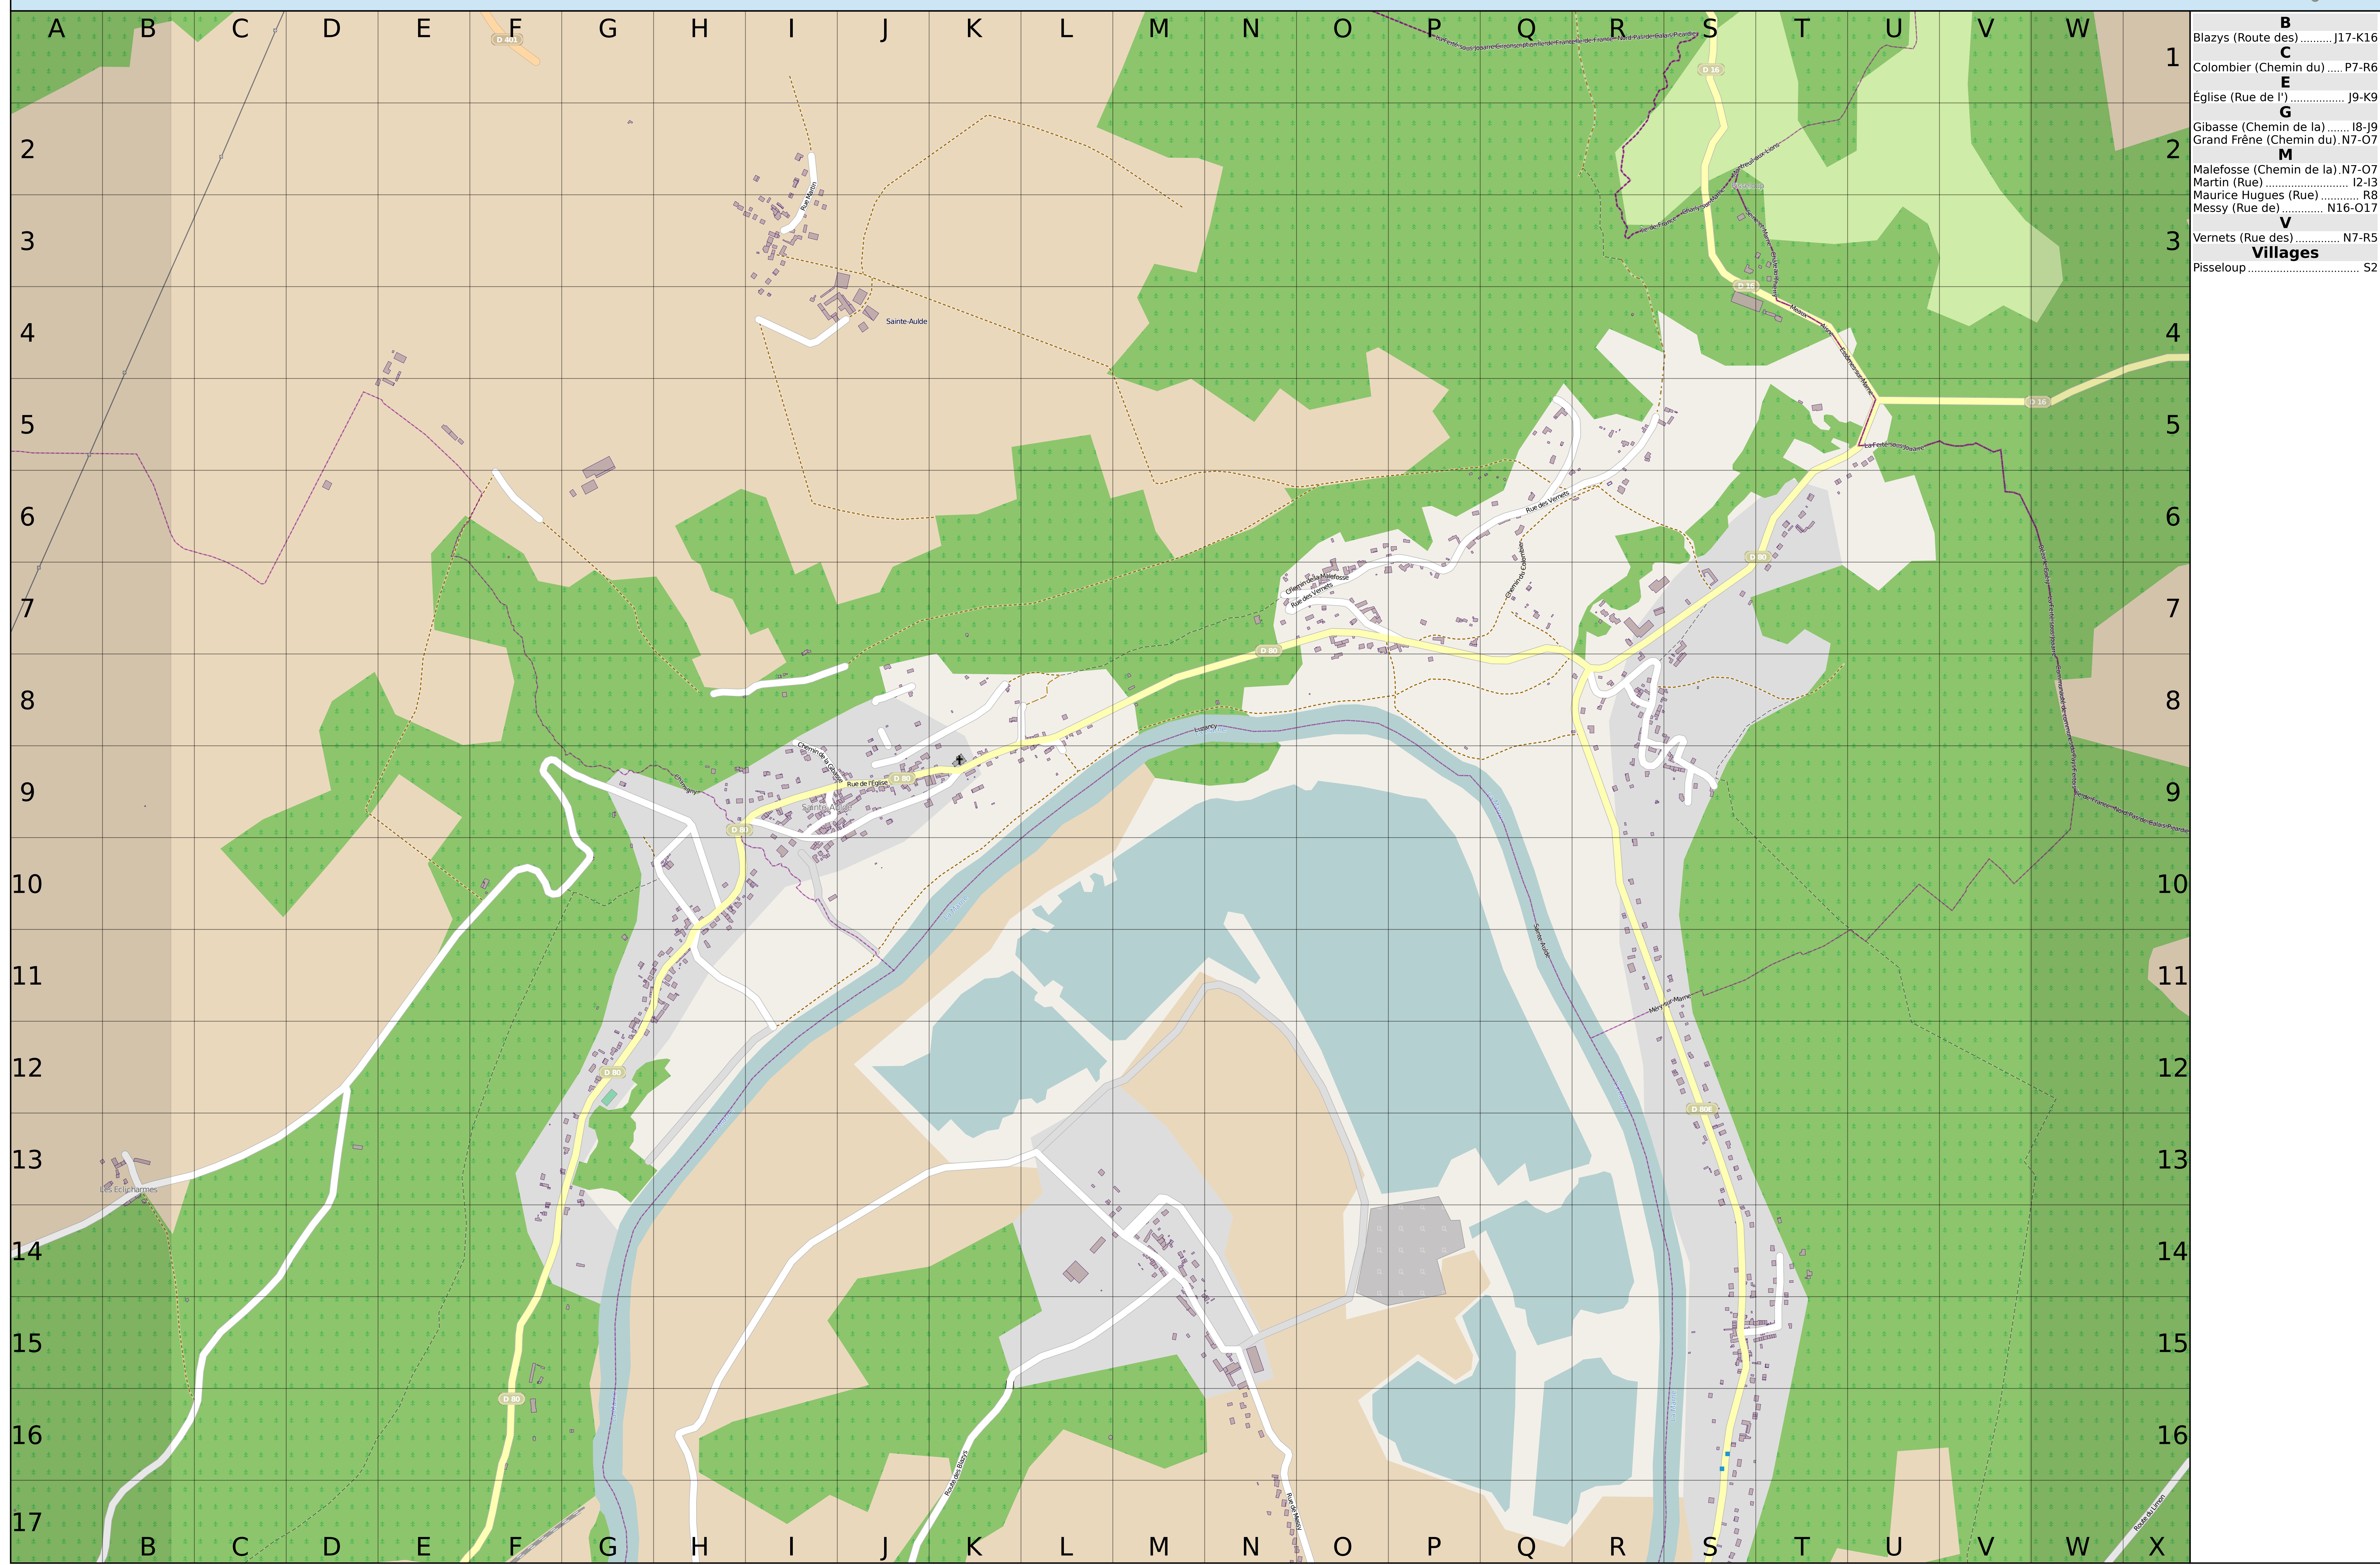

# Sainte-Aulde, Seine-et-Marne 77, France

<b>B</b>	Blazys (Route des) .....	J17-K16
<b>C</b>	Colombier (Chemin du) .....	P7-R6
<b>E</b>	Église (Rue de l') .....	J9-K9
<b>G</b>	Gibasse (Chemin de la) .....	I8-J9
	Grand Frêne (Chemin du) .....	N7-O7
<b>M</b>	Malefosse (Chemin de la) .....	N7-O7
	Martin (Rue) .....	I2-I3
	Maurice Hugues (Rue) .....	R8
	Messy (Rue de) .....	N16-O17
<b>V</b>	Vernets (Rue des) .....	N7-R5
<b>Villages</b>		
	Pisseloup .....	S2