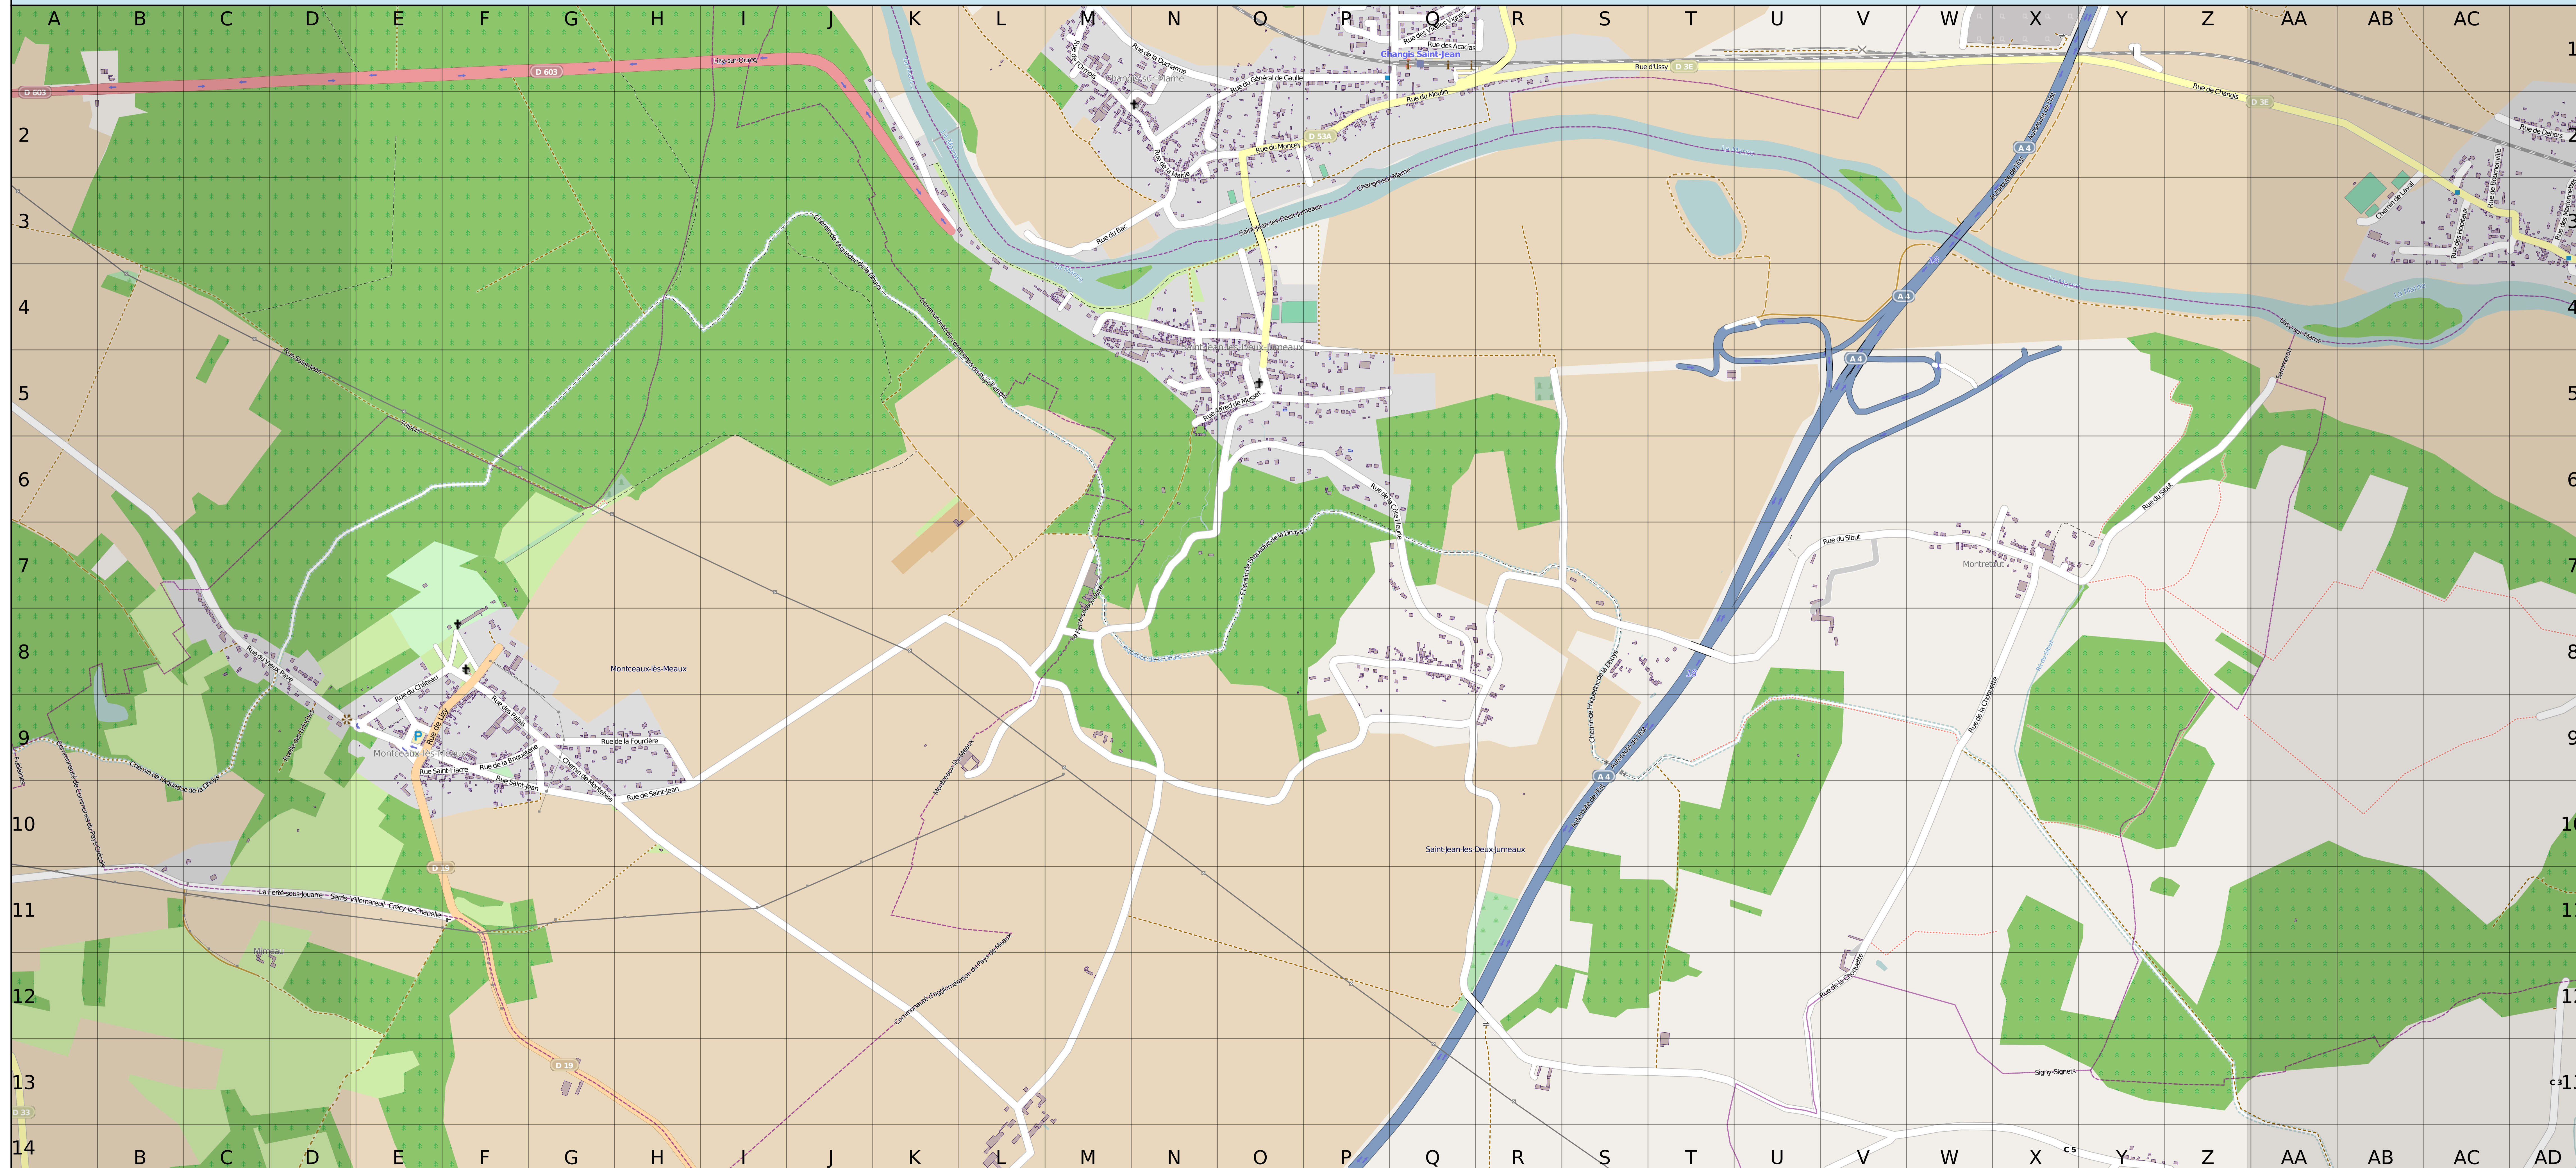

Saint Jean-lès-2-Jumeaux, Seine-et-Marne 77, France

A	Abreuvoir (Rue de l')	M4
	Acacias (Rue des)	Q1-R1
	Alfred de Musset (Rue)	N5-O5
	Aqueduc de la Dhuis (Chemin de l')	G5-T9
B	Bac (Rue du)	L3-N2
	Briquèterie (Rue de la)	F9-G9
C	Changis (Rue de)	V1-Z2
	Château (Rue du)	E9-F8
	Choquette (Rue de la)	U13-X7
	Côte Fleurie (Rue de la)	O6-R8
D	Docteur Vinant (Rue du)	O1-O2
	Ducharme (Rue de la)	M1-O1
E	Est (Autoroute de l')	P14-Y1
F	Fourrière (Rue de la)	G9-H10
	Froide (Rue)	E9
	Froide (Ruelle)	E9
G	Gare (Place de la)	Q1
	Gare (Rue de la)	Q1-O2
	Général de Gaulle (Rue du)	N2-O1
	Georges Brassens (Rue)	Q1
	Germaine Cartier (Rue)	N2
	Grés (Route Forestière de)	G1-H1
L	Lizy (Rue de)	E10-F8
M	Mairie (Place de la)	E9
	Mairie (Rue de la)	E9-O2
	Marcel Neyrat (Rue)	Q1
	Moncey (Rue du)	O2-Q2
	Montebise (Chemin de)	G10-G9
	Moulin (Rue du)	Q2-R1
O	Ormeaux (Rue des)	G10-G9
	Ormois (Rue de l')	M1-M2
P	Palais (Rue des)	F8-G9
R	Res du Parc (Rue)	N5
S	Saint-Fiacre (Rue)	E9-F9
	Saint-Jean (Rue)	D5-G10
	Saint-Jean (Rue de)	G10-H10
	Sibut (Rue du)	T8-Z5
U	Ussy (Rue d')	Q1-V1
V	Viellies Vignes (Rue des)	Q1
	Vieux-Pavé (Chemin du)	E9
	Vieux Pavé (Rue du)	D9-E9
	Vieux Saule (Rue du)	O2-P3
Lieux de culte		
	Chapelle	F8
	Église Notre-Dame de l'Assomption	F8
	Église Saint-Jean-Baptiste	O5
Éducation		
	École du Chat-Perché	E9
Bâtiments publics		
	Mairie	E9
Villages		
	Montretout	W7