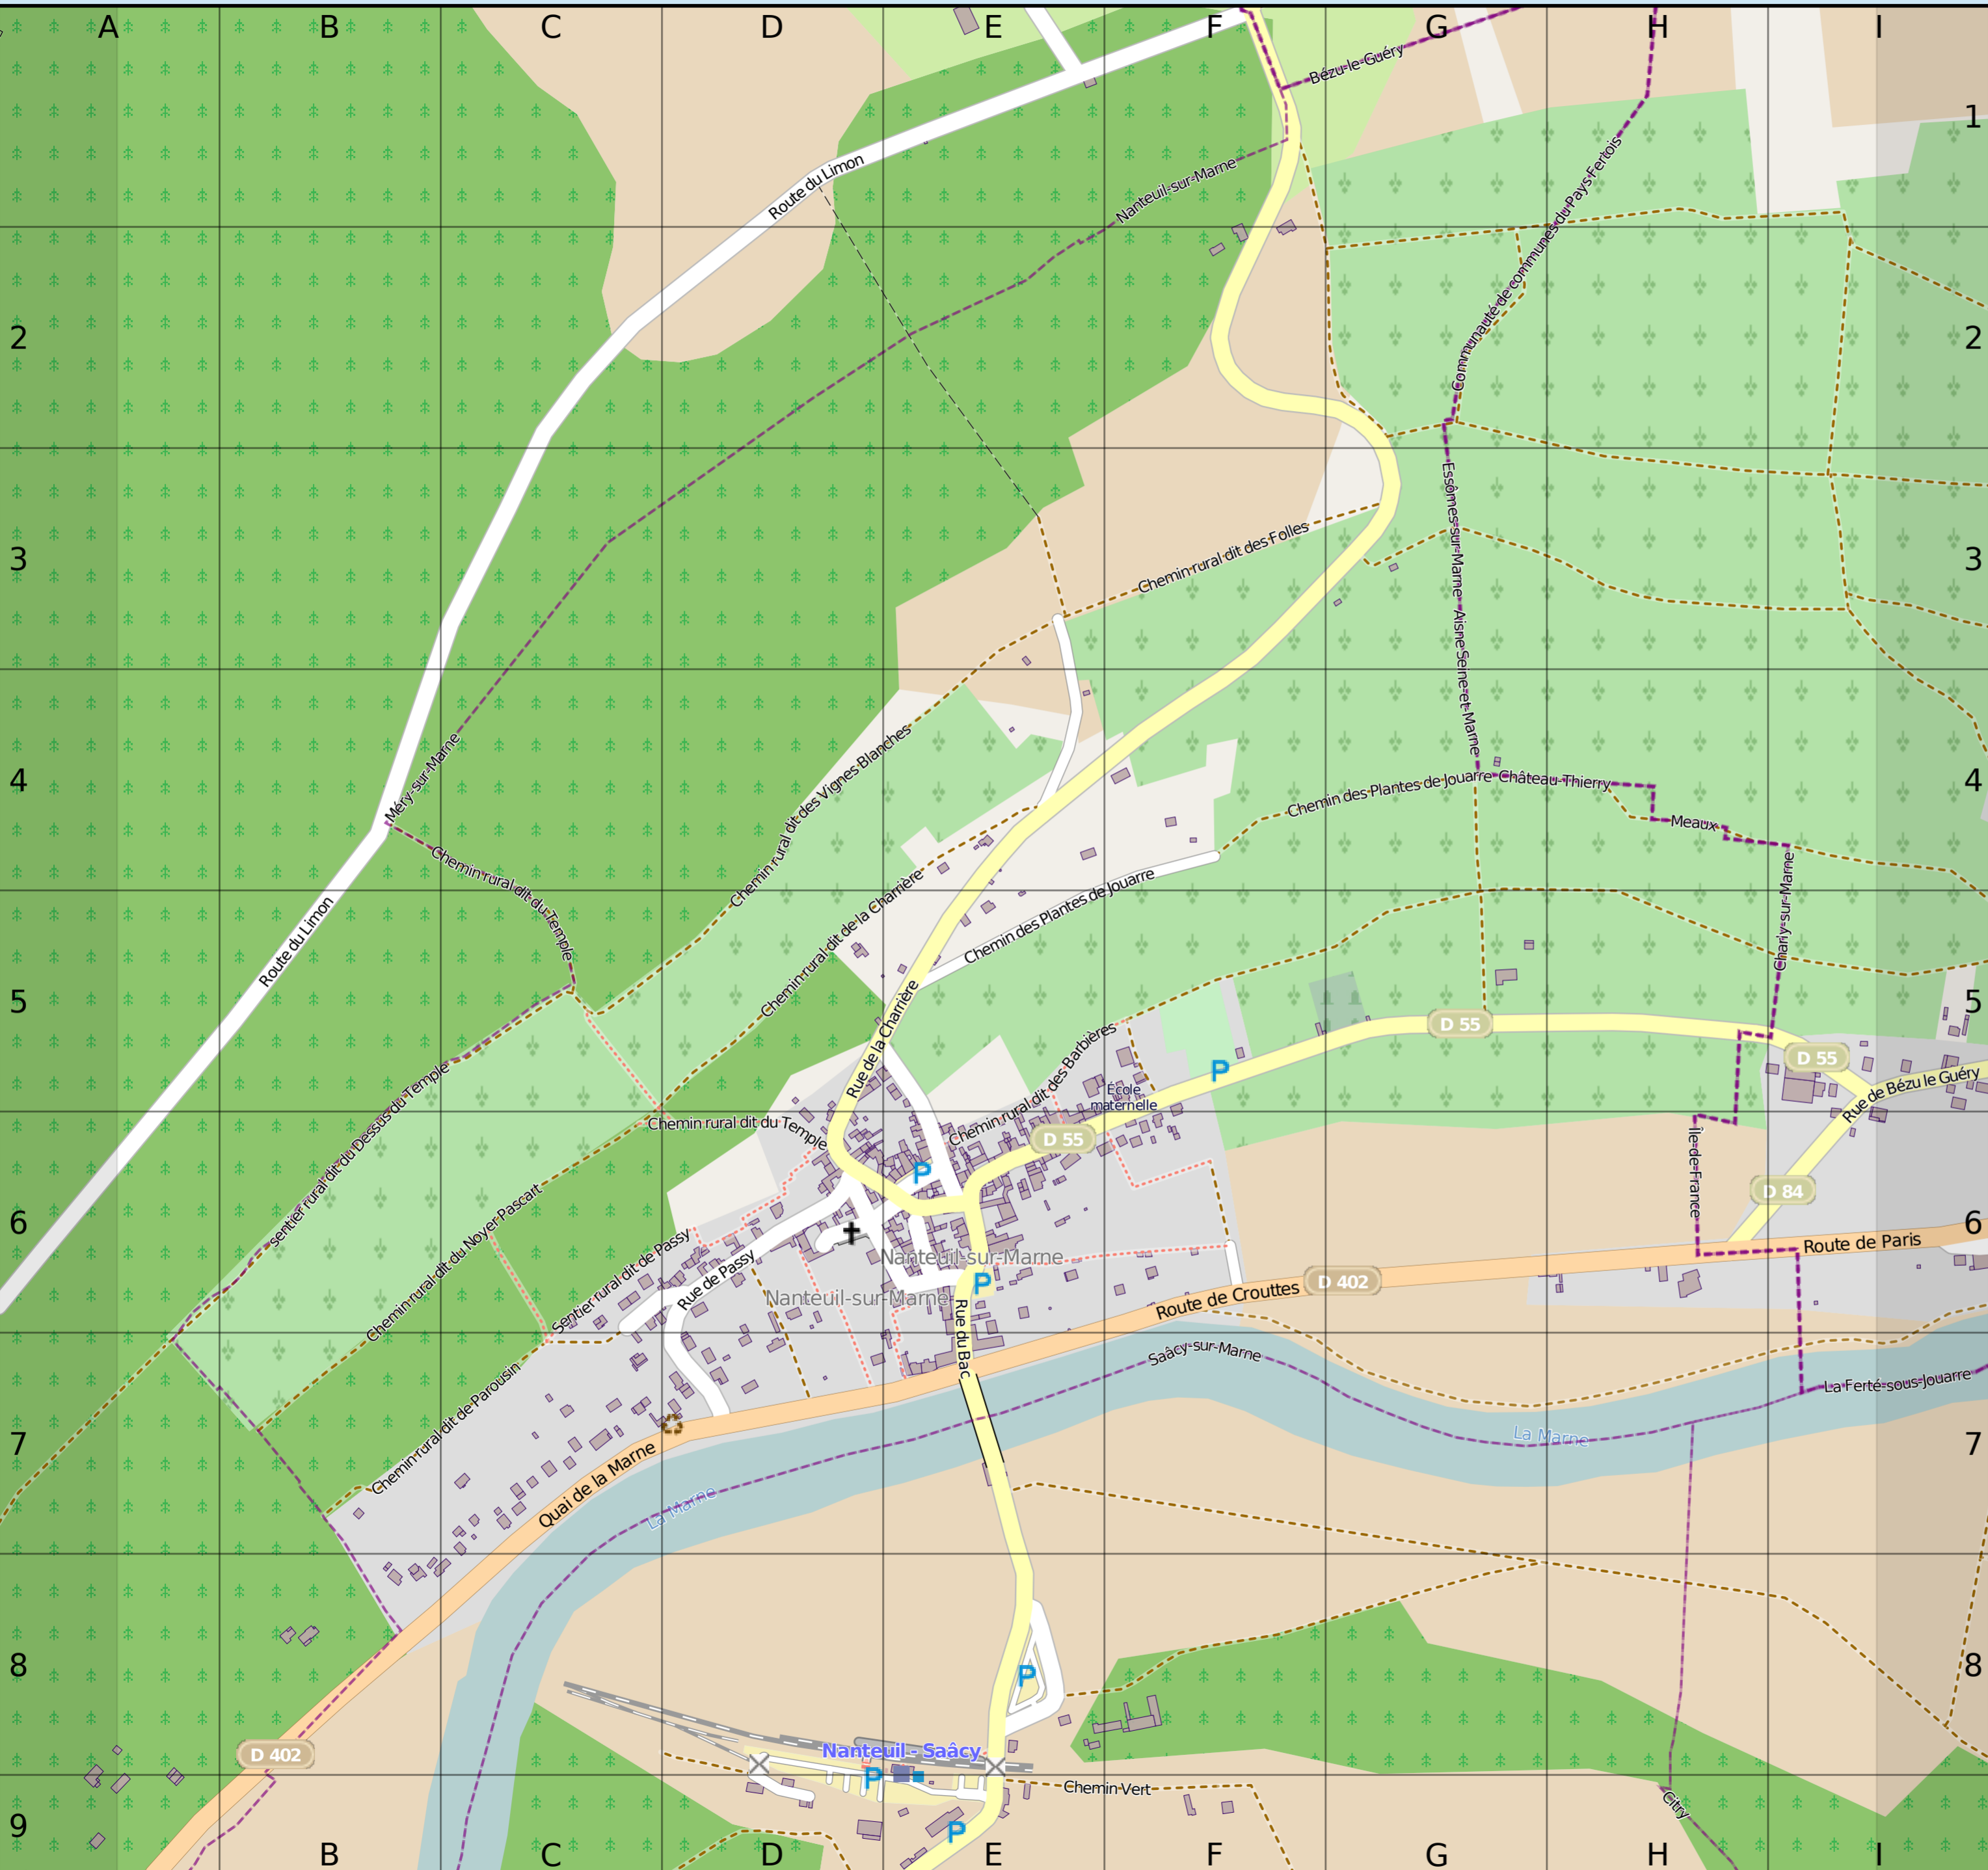

Nanteuil-sur-Marne, Seine-et-Marne 77, France

A	
Alexandre Morlot (Rue)	D6-E6
B	
Bac (Rue du)	E6-E7
Bézu le Guéry (Rue de)	I5-I6
Bons Enfants (Rue des)	E6
C	
Charrière (Rue de la)	E4-E6
Crouttes (Route de)	E7-H6
E	
Église (Rue de l')	D6
Entonnoir (Rue de l')	D6-E6
L	
Lafayette (Place)	E6
Lecompte (Rue)	E6-F5
Limon (Route du)	A6-F1
Limon (Rue du)	E1
M	
Marne (Quai de la)	B8-E7
N	
Nanteuil au Limon (Petite rue de)	E3-E4
Nanteuil (Route de)	A9-B8
Nanteuil (Rue de)	H5-I5
Neuve de la Liberté (Rue)	D5-E6
P	
Paris (Route de)	H6-I6
Passy (Rue de)	D6-D7
Plantes de Jouarre (Chemin des)	E5-I4
R	
rural dit de la Charrière (Chemin)	C5-E4
rural dit de la Place (Sentier)	E6-F6
rural dit de Parousin (Chemin)	B7-D6
rural dit de Passy (Sentier)	C7-D6
rural dit des Barbières (Chemin)	E6-F5
rural dit des Folles (Chemin)	E3-G3
rural dit des Saint-Gervais aux Biens Aimées (Chemin)	G4-G5
rural dit des Vignes Blanches (Chemin)	C5-E3
rural dit du Dessus du Temple (sentier)	A7-C5
rural dit du Noyer Pascart (Chemin)	B7-C5
rural dit du Temple (Chemin)	B4-D6
rurale dite du Quartier des Vaches (sente)	C6-C7
V	
Vert (Chemin)	E9-F9
Violaine (Place de)	E6
Voie communale n°1 de Nanteuil-sur-Marne à Crouttes	F5-H5
Lieux de culte	
Église Sainte-Marguerite-d'Antioche	D6
Éducation	
École maternelle	F5
Bâtiments publics	
Marie de Nanteuil-sur-Marne	E6