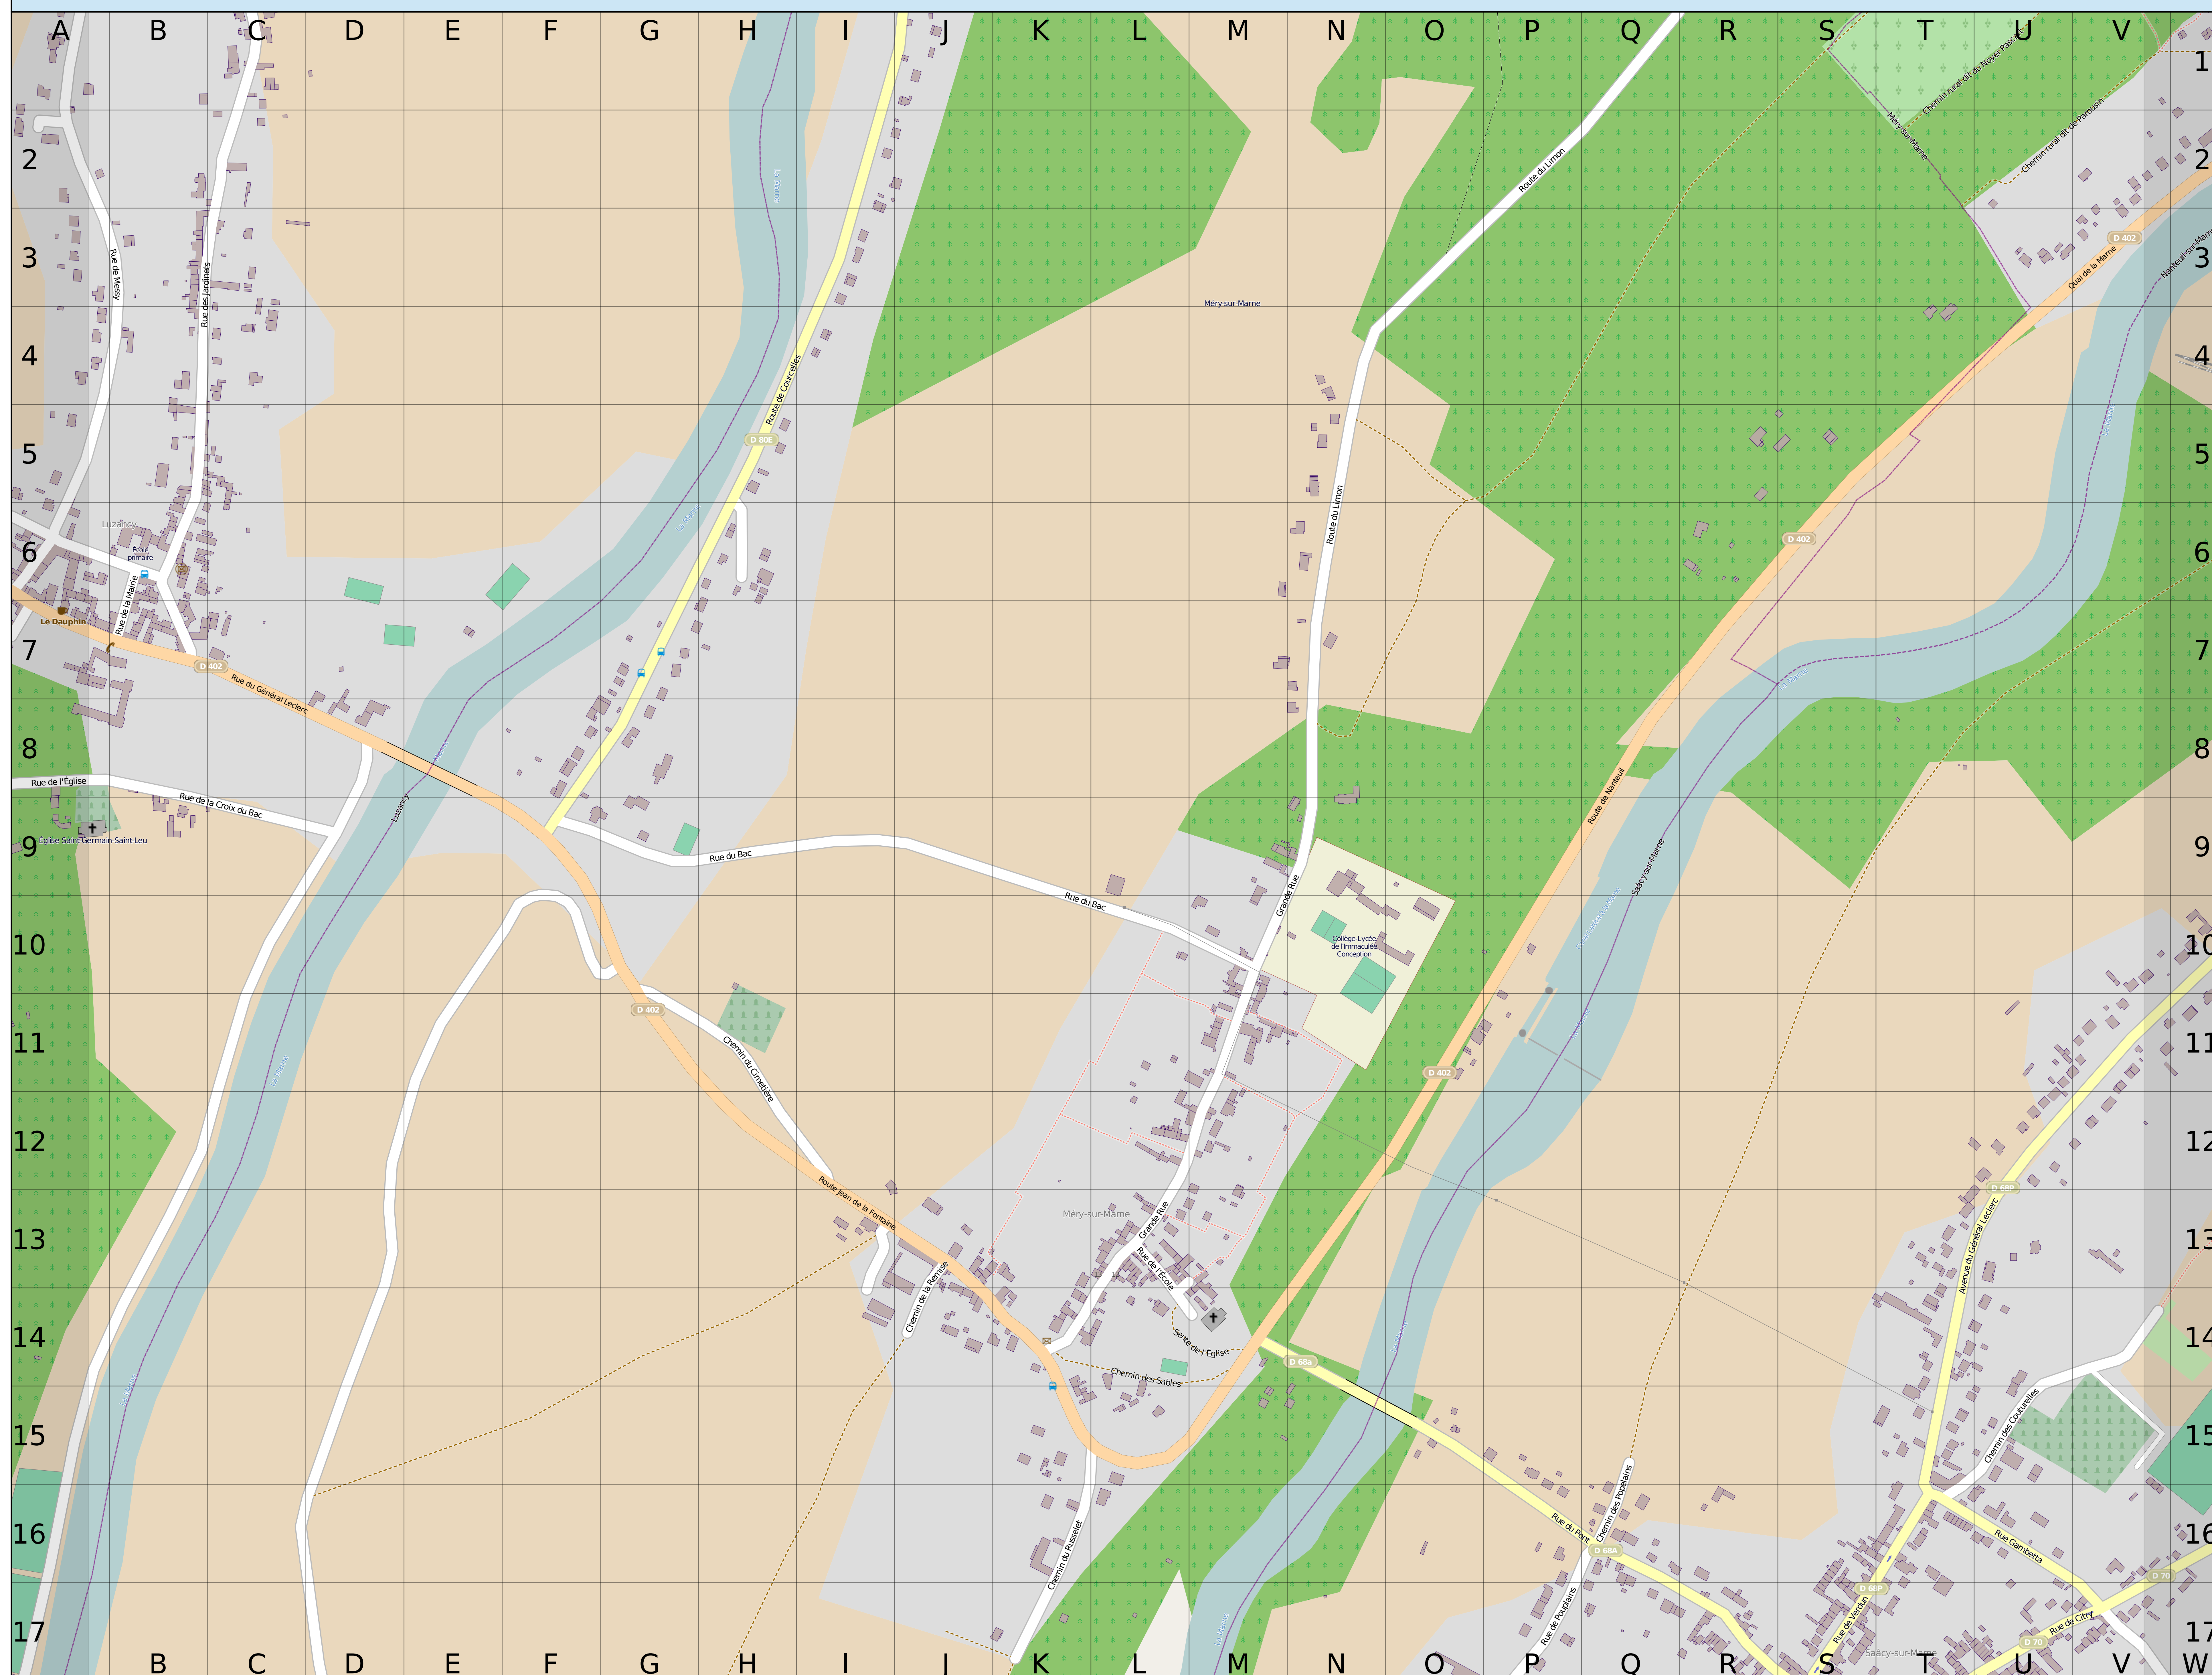

Méry-sur-Marne, Seine-et-Marne 77, France

Bac (Rue du)	F9-M10
Brussette (Sentier de la)	H5-H6
C	
Cent Quatrième Régiment d'Infanterie (Rue du) A6-B6	
Cimetière (Chemin du)	G10-I12
City (Avenue de)	V17
City (Rue de)	T18-V17
Courcelles (Route de)	F9-J1
Couturelles (Chemin des)	T16-V14
Croix du Bac (Rue de la)	A8-D9
E	
École (Rue de l')	L13-L14
Église (Place de l')	L14-M14
Église (Rue de l')	A8
Église (Sente de l')	L14-M14
G	
Gambetta (Rue)	T16-V17
Général Leclerc (Avenue du)	T16-V11
Général Leclerc (Rue du)	A7-D8
Grande Rue	K14-N8
J	
Jardinets (Rue des)	B6-C1
Jean de la Fontaine (Route)	E8-M15
L	
Limon (Route du)	N8-R1
M	
Mairie (Rue de la)	B6-B7
Marne (Quai de la)	U4-V3
Messy (Rue de)	A2-A5
N	
Nanteuil (Route de)	M14-U4
P	
Place Commune (Sente de la)	L13-M13
Pont (Rue du)	Q15-S18
Popelains (Chemin des)	Q15-Q16
Popelains (Rue de)	P18-Q16
R	
Remise (Chemin de la)	J13-J14
rural dit de Parousin (Chemin)	T2-V1
rural dit de Dessus du Temple (sentier)	S1
rural dit du Noyer Pascart (Chemin)	T2-U1
rurale dite du Quartier des Vaches (sente)	V1
Russetet (Chemin du)	K17-L15
S	
Sables (Chemin des)	K14-M14
V	
Verdun (Rue de)	S18-T16