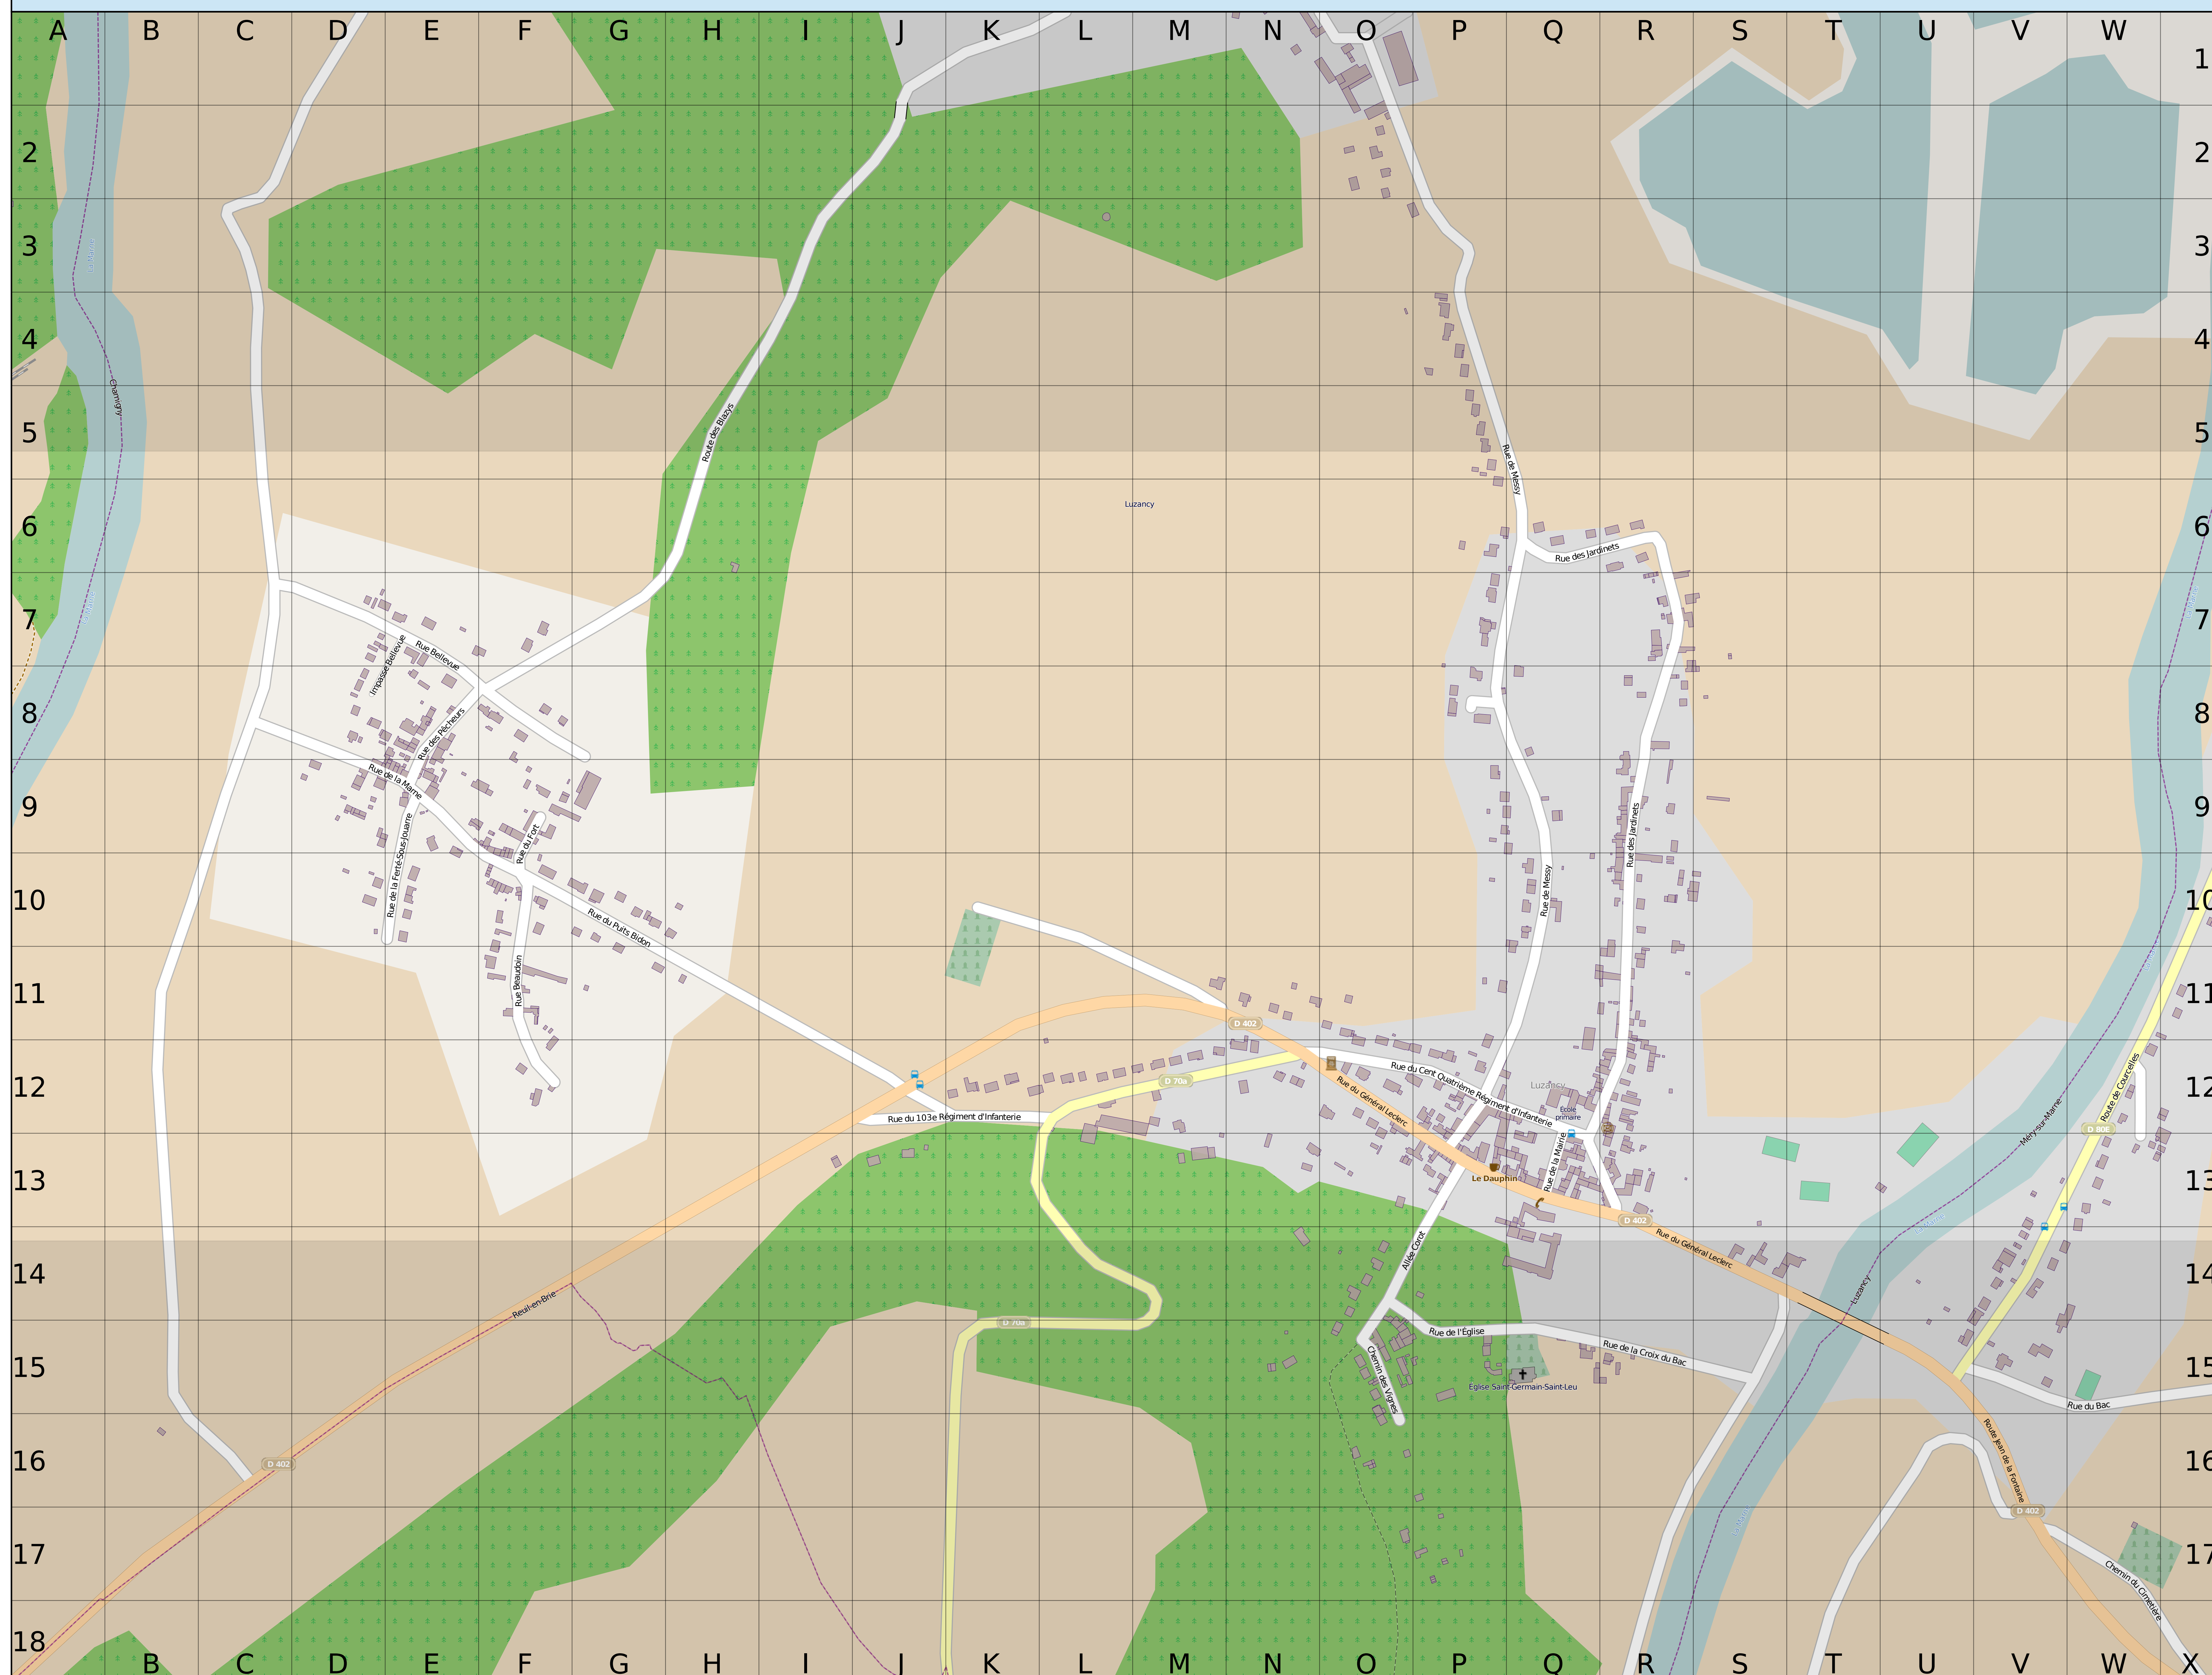

Luzancy, Seine-et-Marne 77, France

	0-9	
1	103e Régiment d'Infanterie (Rue du)	J12-N12
	B	
	Beaudoin (Rue)	F10-F12
	Bellevue (Impasse)	D8-E7
	Bellevue (Rue)	C7-G8
	Blazys (Route des)	F8-H5
	Brussette (Sentier de la)	W12-W13
2	C	
	Cent Quatrième Régiment d'Infanterie (Rue du)	N12-Q13
	Cent Quatrième RI (Rue du)	N12-O12
	Corot (Allée)	P13-P14
	Courcelles (Route de)	V14-X10
3	F	
	Ferté-Sous-Jouarre (Rue de la)	E10-E9
	Fort (Rue du)	F10-F9
	G	
	Général Leclerc (Rue du)	N12-R14
	J	
	Jardinets (Rue des)	O13-R6
	Jean Julien Masse (Rue)	P12-P13
4	M	
	Mairie (Rue de la)	Q12-Q13
	Marne (Rue de la)	C8-F10
	Messy (Rue de)	P12-Q5
5	P	
	Paris (Rue de)	M11-N12
	Pêcheurs (Rue des)	E9-F8
	Puits Bidon (Rue du)	F10-H11
	Éducation	
	École primaire	Q12
	Bâtiments publics	
	Luzancy	R12