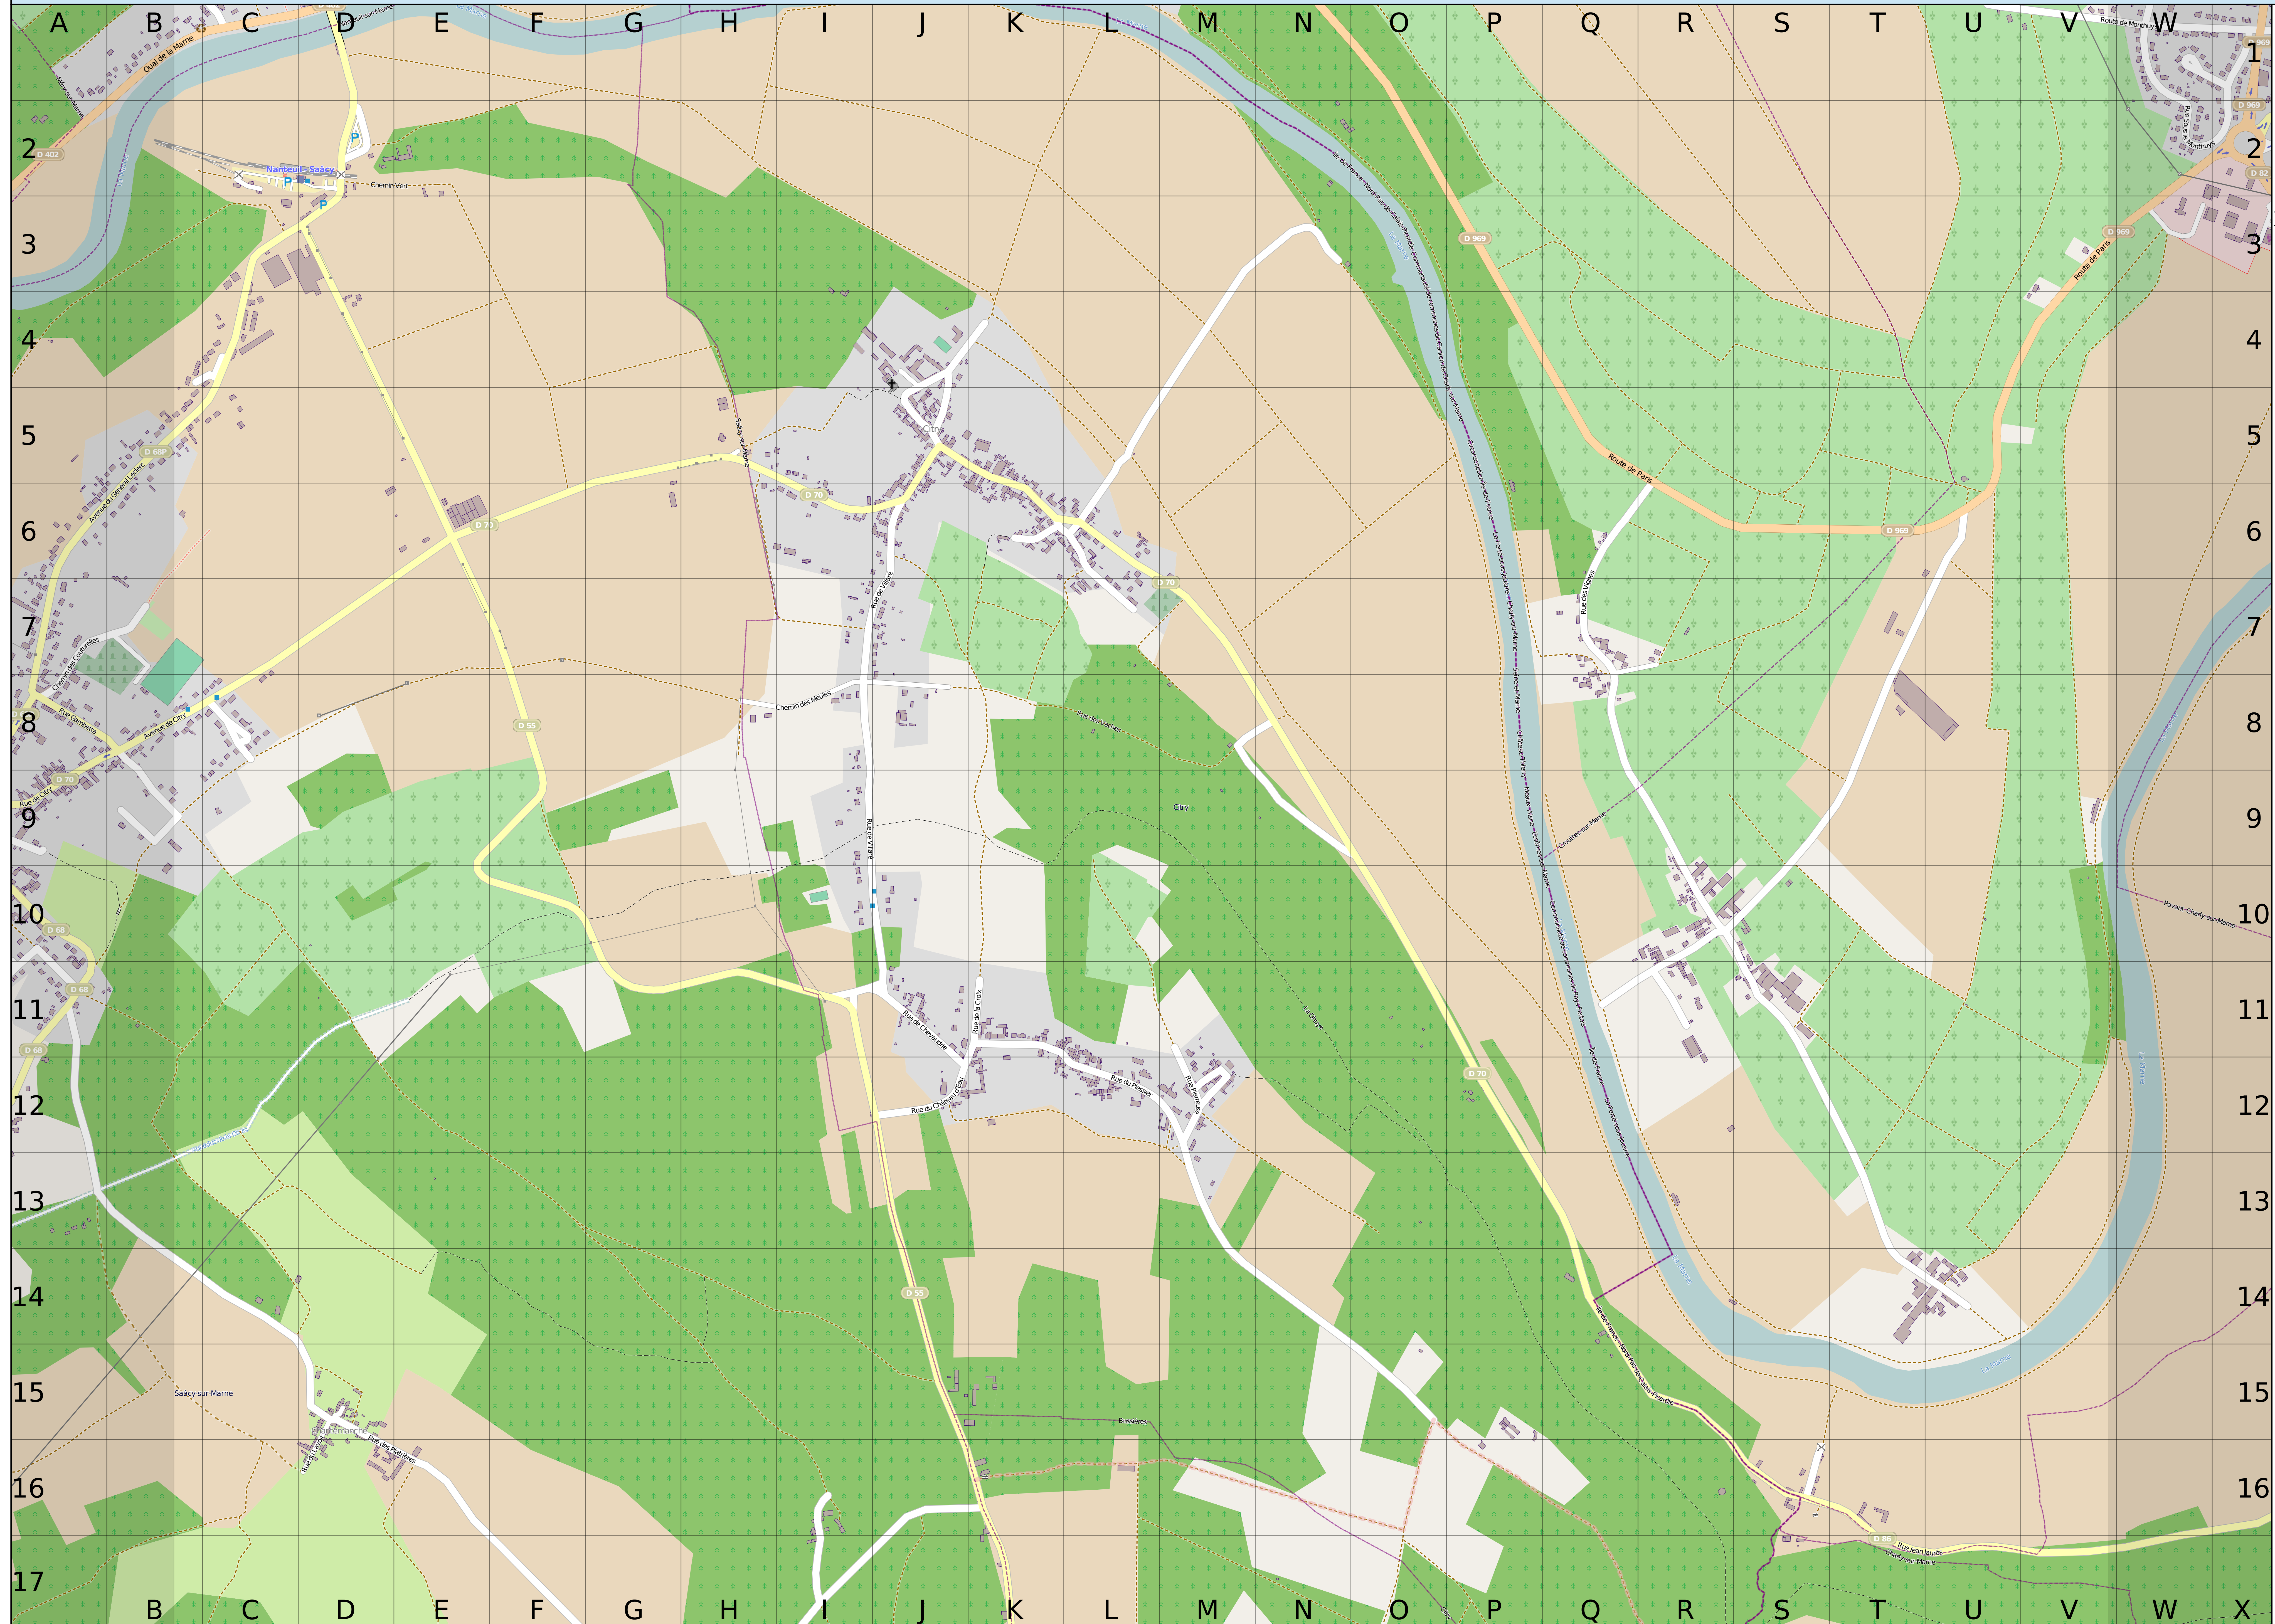

Citry, Meaux, Seine-et-Marne, Île-de-France, France métropolitaine, 77730, France

B	Bac (Rue du)	D1
	Belle Entreprise (Rue de la)	C8
C	Château d'Eau (Rue du)	J12-K11
	Chevaudrie (Rue de)	J11-J12
	Citry (Avenue de)	B8-C7
	Clos Bondons (Chemin des)	C13
	Croix (Rue de la)	K11
	Crouttes (Route de)	D1
G	Général Leclerc (Avenue du)	B5-D3
J	jardins (Impasse des)	D15
	Jean Jaurès (Rue)	Q14-V17
L	La Dhuyts	E11-U17
	Lavoir (Rue du)	D15-D16
M	Marne (Quai de la)	B1-D1
	Meules (Chemin des)	H8-I8
	Monthuys (Route de)	U1-V1
	Moulin à Vent (Rue du)	M12
P	Paris (Route de)	N1-U6
	Passy (Rue de)	C1
	Pierreuse (Rue)	M11-M12
	Platrières (Rue des)	D15-E16
	Plessier (Rue du)	K11-M13
	Poste (Chemin de la)	Q7-R7
V	Vaches (Rue des)	J8-M8
	Vert (Chemin)	D2-E2
	Vignes (Rue des)	Q8-R5
	Villaré (Rue de)	J11-J6
Villages	Chantemanche	D15