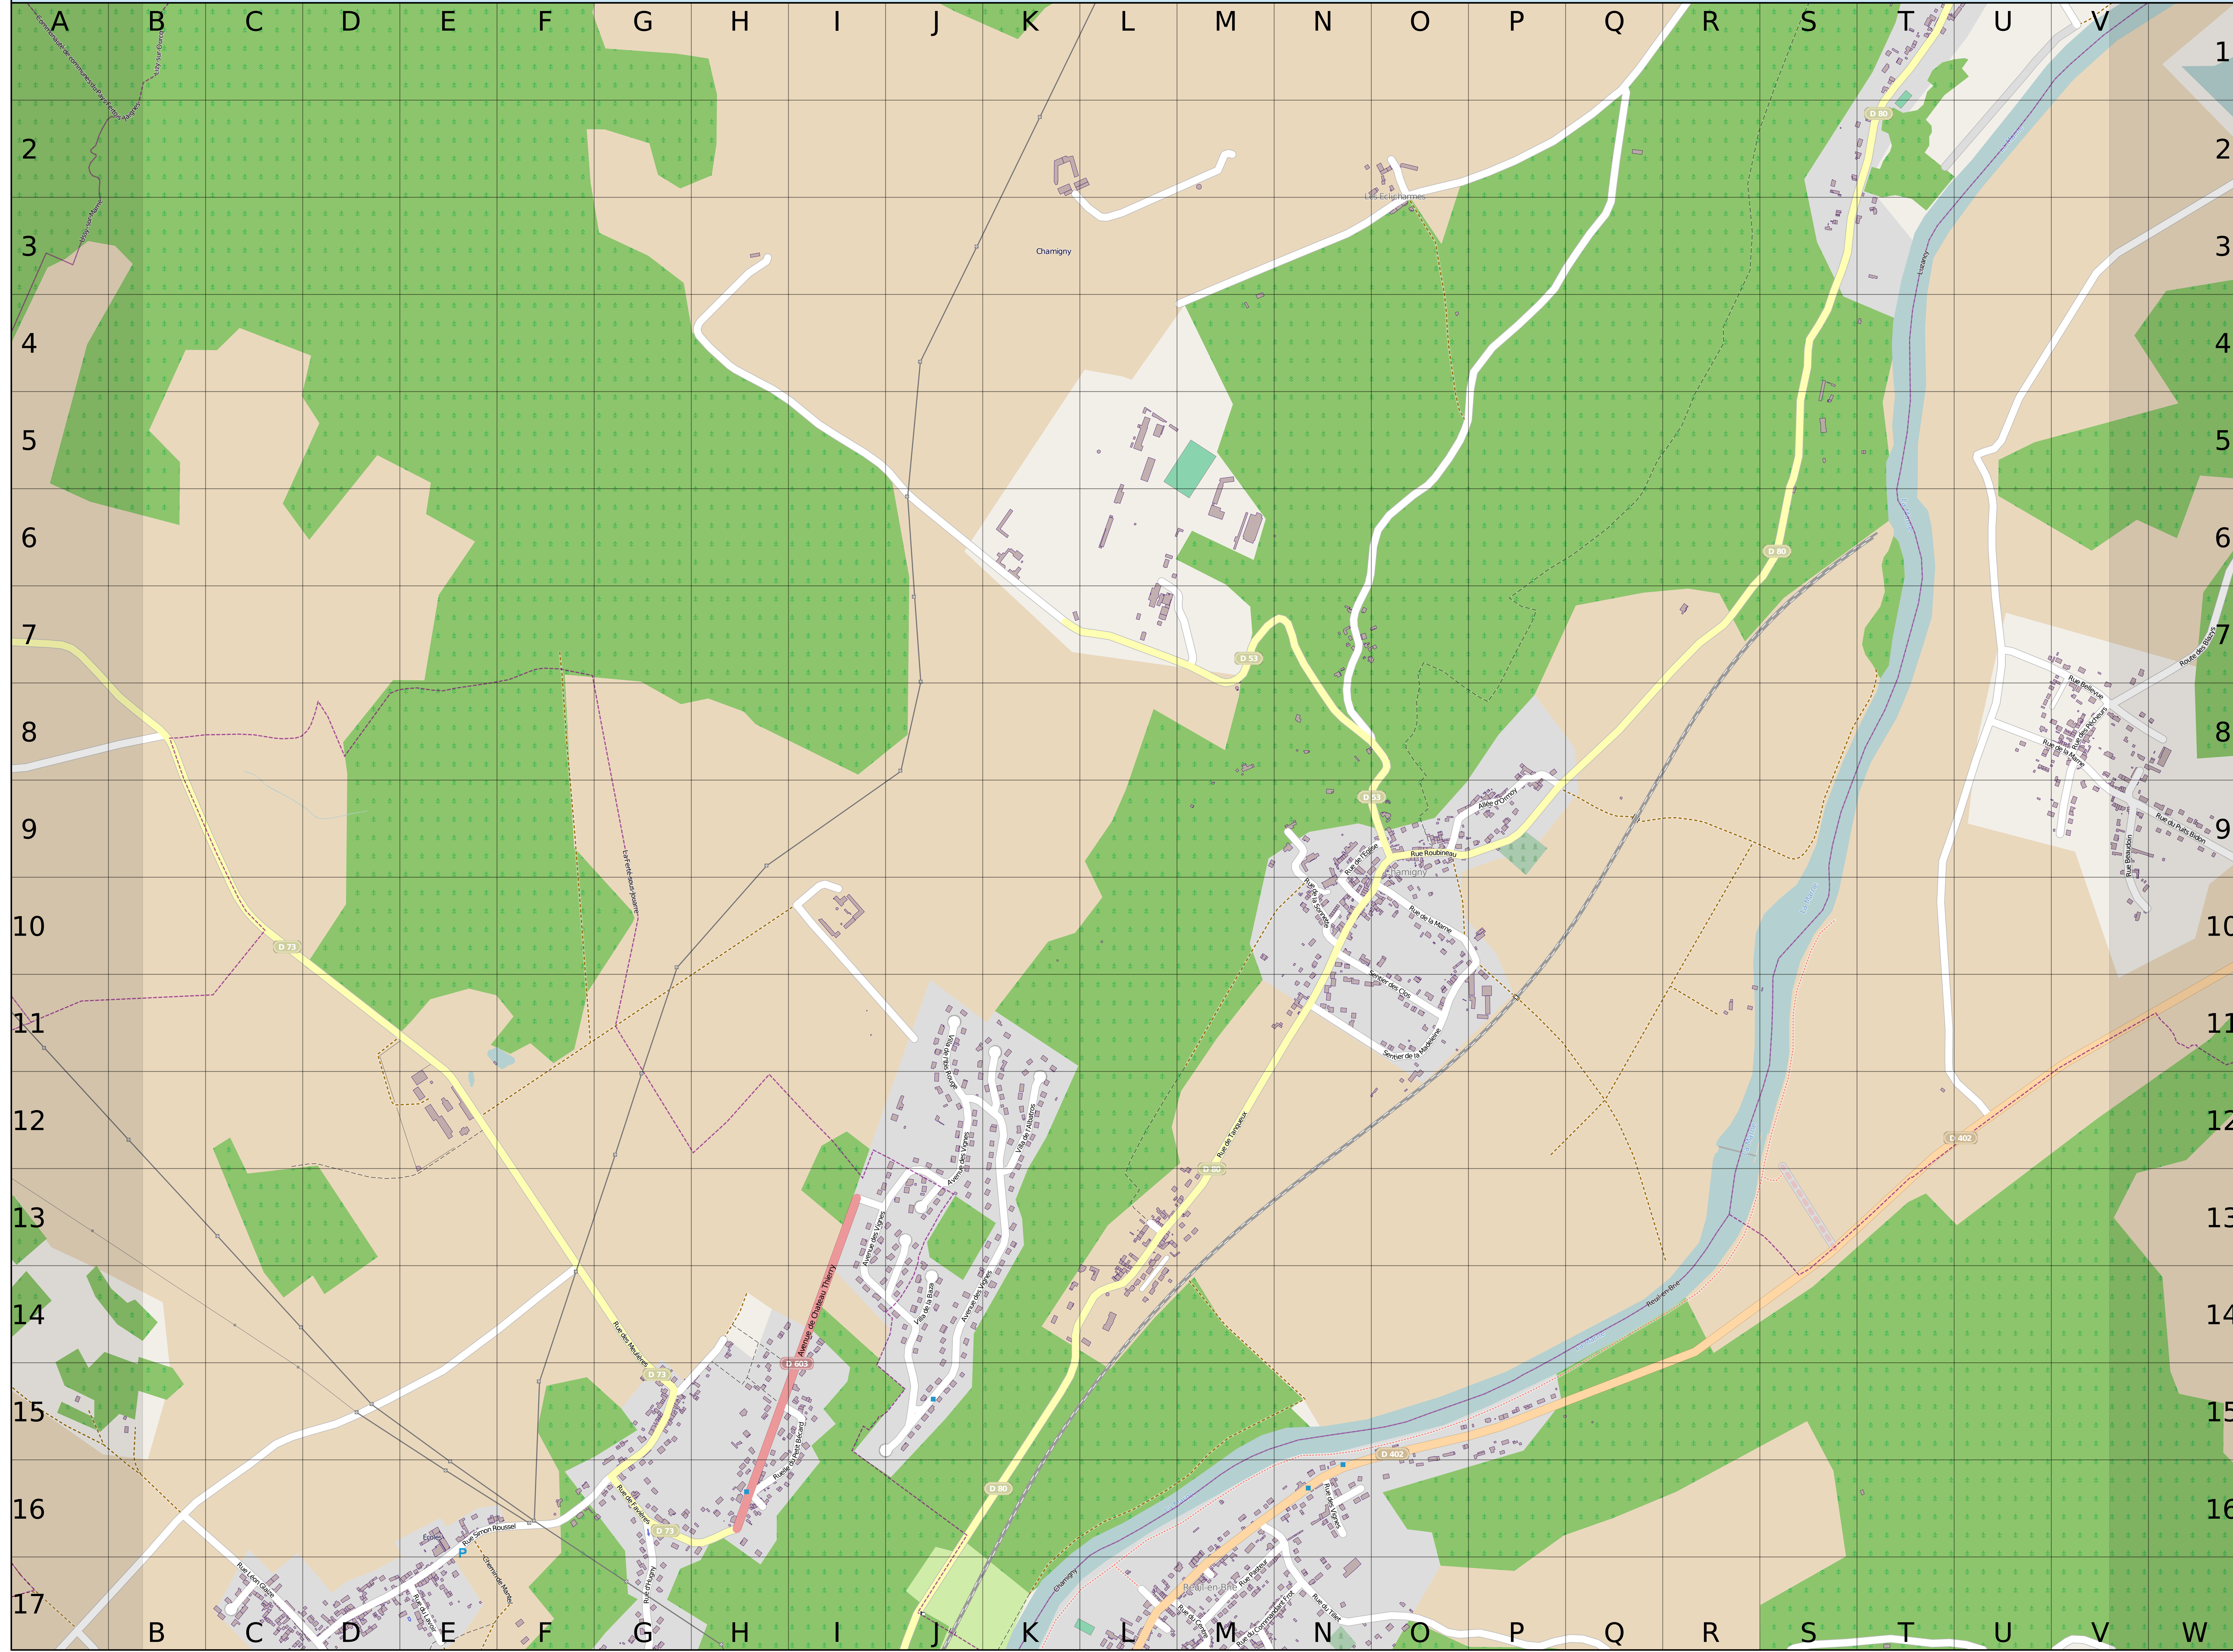

Chamigny, Seine-et-Marne, France

A	Albatros (Villa de l')	K12-K13
	Avocette (Villa de l')	J15
B	Baza (Villa de la)	J14
	Bellevue (Impasse)	V7-V8
	Bellevue (Rue)	U7-V8
	Bergeronnette (Villa de la)	K11-K12
	Bergette (Rue de la)	J17
	Bergette (Sentier de la)	H16
C	Centre (Rue du)	L17-M17
	Charmes (Cour des)	N10
	Chateau Thierry (Avenue de)	H16-H13
	Clos (Sentier des)	N10-O11
	Commandant Frot (Rue du)	M17-N17
E	Eglise (Place de l')	N10
	Eglise (Rue de l')	N10-O9
F	Favières (Rue de)	G16-H16
	Ferté-Sous-Jouarre (Rue de la)	V8-V9
G	Gambetta (Rue)	M17
H	Hugny (Rue d')	G16-G17
I	Ibis Rouge (Villa de l')	J11-J12
J	Joseph Paul Mesle (Rue)	N10
L	Lavoir (Rue du)	E17
	Léon Glaize (Rue)	B16-D17
	Léopold Bellan (Avenue)	O8-O9
M	Madeleine (Sentier de la)	N11-P10
	Mantel (Chemin de)	E16-E17
	Marne (Rue de la)	O10-V9
	Meulrières (Rue des)	F14-G16
	Mondava (Villa de la)	J13
O	Ormoiy (Allée d')	O9-P9
P	Pasteur (Rue)	M17-N16
	Pêcheurs (Rue des)	V8
	Petit Bécard (Ruelle du)	H15-H16
	Plaine (Rue de la)	C17
	Port (Rue du)	L17
R	Résidence le Potager du Château (Rue)	L13-L14
	Rohan (Rue de)	M17
	Roubineau (Rue)	N10-P9
	Rougebourse (Impasse de)	G15-H14
	Rousserolle (Villa de la)	J13-J14
S	Simon Roussel (Rue)	D17-G16
	Sonnette (Rue de la)	N10-N9
T	Tanqueux (Rue de)	K15-N10
	Tillet (Rue du)	M16-O17
V	Vignes (Avenue des)	J12-J15
	Vignes (Rue des)	N16

Éducation

Écoles	E16
--------	-----

Villages

Les Eclicharmes	O2
-----------------	----