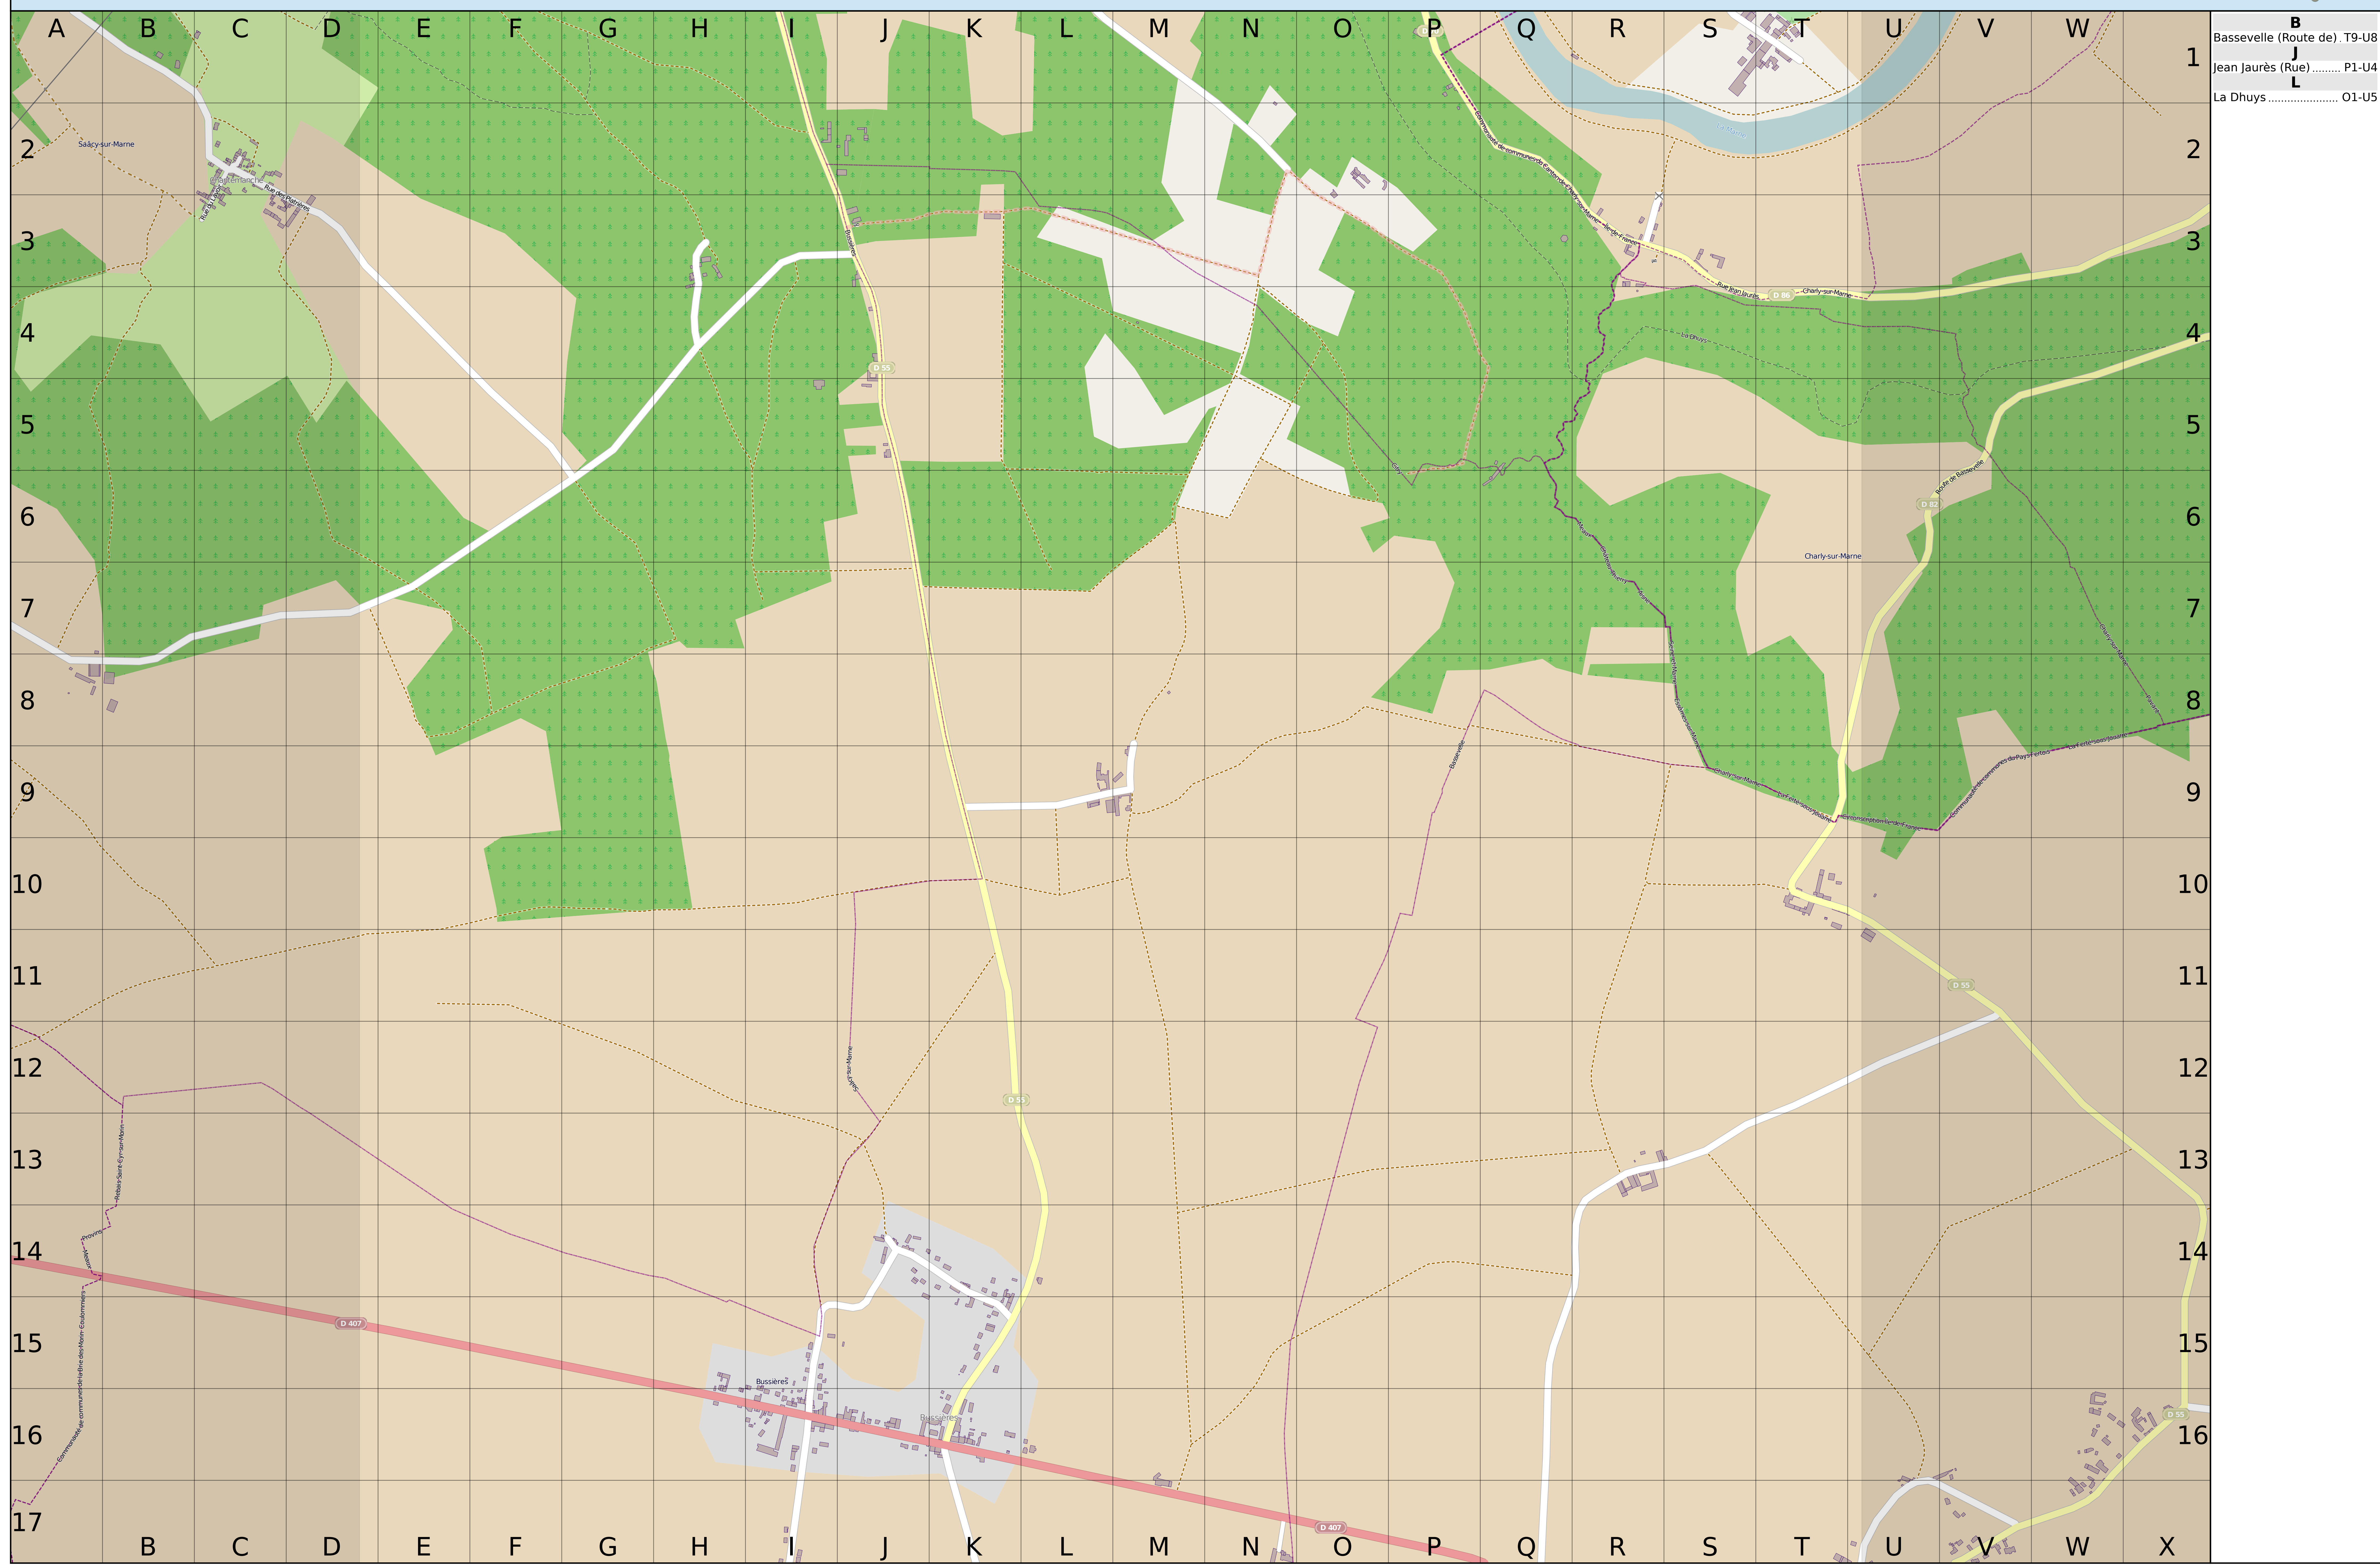

Bussières, Seine-et-Marne, France

B Basseville (Route de) T9-U8
J Jean Jaurès (Rue) P1-U4
L La Dhuis O1-U5